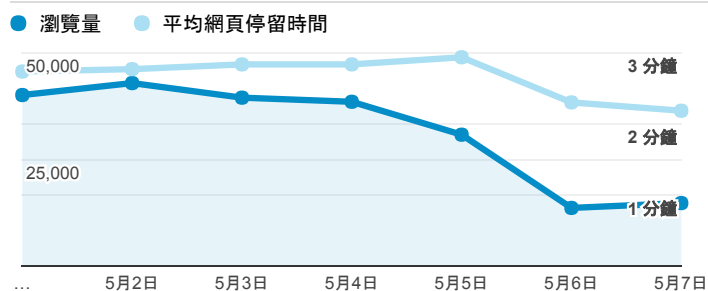

## 報表02\_流量

2017年5月1日 - 2017年5月7日

所有使用者  
100.00% 個工作階段

### 瀏覽量和平均網頁停留時間

### 瀏覽量和造訪

### 瀏覽量和不重複瀏覽量