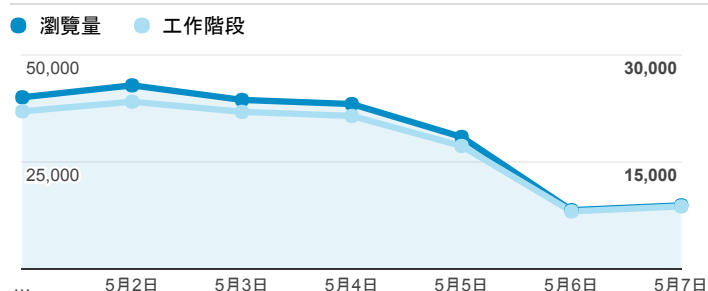

報表02_流量

2017年5月1日 - 2017年5月7日

所有使用者
100.00% 個工作階段

瀏覽量和平均網頁停留時間

瀏覽量和造訪

瀏覽量和不重複瀏覽量

造訪和新造訪率 (依 服務供應商 分組)

服務供應商	工作階段	瀏覽量
tamkang university	57,054	105,239
taipei taiwan	33,254	58,786
tfn media co. ltd.	6,090	10,955
panchiao taipei hsien taiwan	5,105	8,219
taiwan mobile co. ltd.	4,872	7,552
taiwan fixed network co. ltd.	4,558	7,584
vibo telecom inc.	1,458	2,410
kbro co. ltd.	1,201	2,163
chunghwa telecom data communication business gro up	1,168	2,152
mobile business group	1,113	1,869

造訪和瀏覽量 (依 分享網址 分組)

分享網址	工作階段	瀏覽量
www.tku.edu.tw/index.asp	88,139	172,207
www.tku.edu.tw/campstu.asp	28,044	36,843
www.tku.edu.tw/acad.asp	2,002	3,266
www.tku.edu.tw/staff.asp	1,941	3,155
www.tku.edu.tw/regis.asp	1,594	2,639
www.tku.edu.tw/lib.asp	425	623
www.tku.edu.tw/road.asp	150	172
www.tku.edu.tw/sitemap.asp	137	290
www.tku.edu.tw/newstu.asp	132	245
www.tku.edu.tw/alumni.asp	61	102

造訪和瀏覽量 (依 社交網路 分組)

社交網路	工作階段	瀏覽量
Facebook	99	207
Instagram	1	3
Sina Weibo	1	1