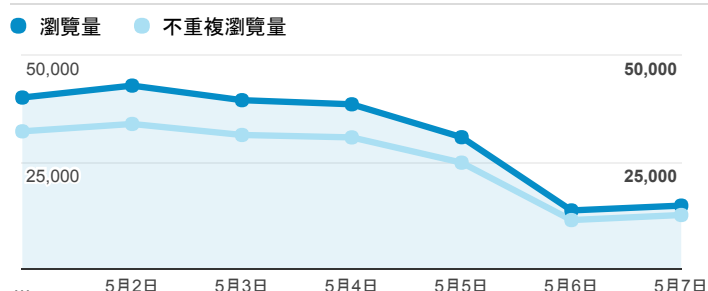

## 報表02\_流量

2017年5月1日 - 2017年5月7日

所有使用者  
100.00% 個工作階段

### 瀏覽量和平均網頁停留時間

### 瀏覽量和造訪

### 瀏覽量和不重複瀏覽量