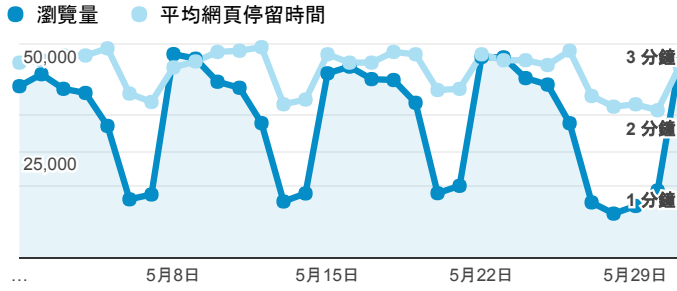

報表02_流量

2017年5月1日 - 2017年5月31日

所有使用者
100.00% 個工作階段

瀏覽量和平均網頁停留時間

瀏覽量和造訪

瀏覽量和不重複瀏覽量

造訪和新造訪率 (依 服務供應商 分組)

服務供應商	工作階段	瀏覽量
tamkang university	251,794	475,474
taipei taiwan	150,569	270,208
tfn media co. ltd.	27,702	50,163
taiwan mobile co. ltd.	21,423	33,696
panchiao taipei hsien taiwan	21,042	33,842
taiwan fixed network co. ltd.	20,528	34,603
vibo telecom inc.	6,062	10,054
kbro co. ltd.	5,938	10,572
chunghwa telecom data communication business group	5,563	10,277
mobile business group	5,020	8,152

造訪和瀏覽量 (依 分享網址 分組)

分享網址	工作階段	瀏覽量
www.tku.edu.tw/index.asp	396,501	783,243
www.tku.edu.tw/campstu.asp	119,433	160,443
www.tku.edu.tw/acad.asp	10,661	18,931
www.tku.edu.tw/staff.asp	8,604	14,317
www.tku.edu.tw/regis.asp	7,481	12,238
www.tku.edu.tw/lib.asp	1,727	2,513
www.tku.edu.tw/newstu.asp	946	1,592
www.tku.edu.tw/sitemap.asp	788	1,615
www.tku.edu.tw/road.asp	629	767
www.tku.edu.tw/alumni.asp	324	468

造訪和瀏覽量 (依 來源/媒介 分組)

來源/媒介	工作階段	瀏覽量
(direct) / (none)	209,141	372,950
google / organic	164,265	340,039
yahoo / organic	11,850	25,579
163.13.252.254 / referral	7,933	11,358
163.13.48.254 / referral	7,809	11,101
163.13.250.254 / referral	7,674	10,962
163.13.248.254 / referral	7,527	10,758
163.13.28.254 / referral	6,866	9,420
163.13.9.254 / referral	6,662	9,356
163.13.29.254 / referral	6,496	8,752