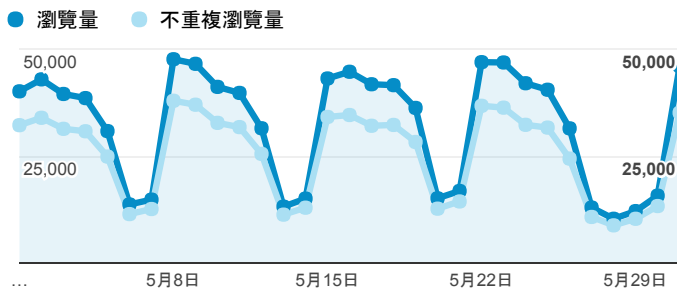

報表02_流量

2017年5月1日 - 2017年5月31日

所有使用者
100.00% 個工作階段

瀏覽量和平均網頁停留時間

瀏覽量和造訪

瀏覽量和不重複瀏覽量

造訪和新造訪率 (依 服務供應商 分組)

服務供應商	工作階段	瀏覽量
tamkang university	251,794	475,474
taipei taiwan	150,569	270,208
tfn media co. ltd.	27,702	50,163
taiwan mobile co. ltd.	21,423	33,696
panchiao taipei hsien taiwan	21,042	33,842
taiwan fixed network co. ltd.	20,528	34,603
vibo telecom inc.	6,062	10,054
kbro co. ltd.	5,938	10,572
chunghwa telecom data communication business group	5,563	10,277
mobile business group	5,020	8,152

造訪和瀏覽量 (依 來源/媒介 分組)

來源/媒介	工作階段	瀏覽量
(direct) / (none)	209,141	372,950
google / organic	164,265	340,039
yahoo / organic	11,850	25,579
163.13.252.254 / referral	7,933	11,358
163.13.48.254 / referral	7,809	11,101
163.13.250.254 / referral	7,674	10,962
163.13.248.254 / referral	7,527	10,758
163.13.28.254 / referral	6,866	9,420
163.13.9.254 / referral	6,662	9,356
163.13.29.254 / referral	6,496	8,752