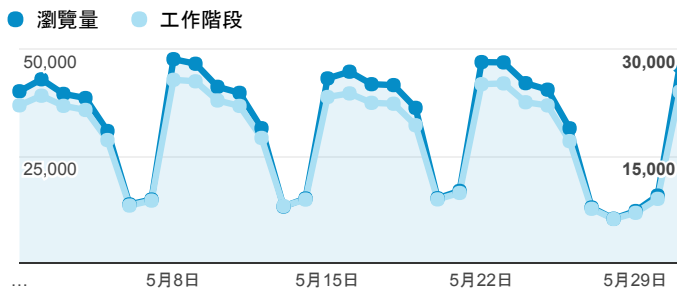

報表02_流量

2017年5月1日 - 2017年5月31日

所有使用者
100.00% 個工作階段

瀏覽量和平均網頁停留時間

瀏覽量和造訪

瀏覽量和不重複瀏覽量

造訪和新造訪率 (依 服務供應商 分組)

服務供應商	工作階段	瀏覽量
tamkang university	251,794	475,474
taipei taiwan	150,569	270,208
tfn media co. ltd.	27,702	50,163
taiwan mobile co. ltd.	21,423	33,696
panchiao taipei hsien taiwan	21,042	33,842
taiwan fixed network co. ltd.	20,528	34,603
vibo telecom inc.	6,062	10,054
kbro co. ltd.	5,938	10,572
chunghwa telecom data communication business group	5,563	10,277
mobile business group	5,020	8,152

造訪和瀏覽量 (依 來源/媒介 分組)

來源/媒介	工作階段	瀏覽量
(direct) / (none)	209,141	372,950
google / organic	164,265	340,039
yahoo / organic	11,850	25,579
163.13.252.254 / referral	7,933	11,358
163.13.48.254 / referral	7,809	11,101
163.13.250.254 / referral	7,674	10,962
163.13.248.254 / referral	7,527	10,758
163.13.28.254 / referral	6,866	9,420
163.13.9.254 / referral	6,662	9,356
163.13.29.254 / referral	6,496	8,752