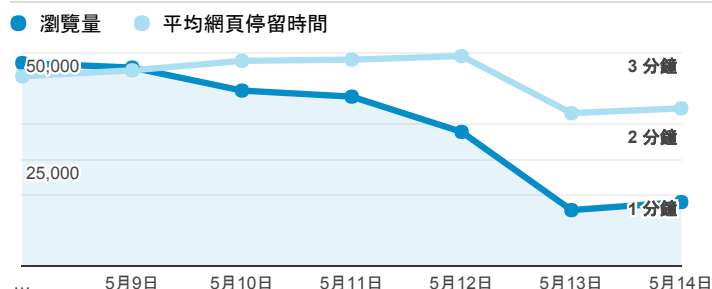

報表02_流量

2017年5月8日 - 2017年5月14日

所有使用者
100.00% 個工作階段

瀏覽量和平均網頁停留時間

瀏覽量和造訪

瀏覽量和不重複瀏覽量

造訪和新造訪率 (依 服務供應商 分組)

服務供應商	工作階段	瀏覽量
tamkang university	58,907	108,618
taipei taiwan	36,279	65,220
tfn media co. ltd.	6,495	11,751
panchiao taipei hsien taiwan	5,133	8,298
taiwan fixed network co. ltd.	5,012	8,415
taiwan mobile co. ltd.	4,995	7,884
vibo telecom inc.	1,498	2,482
kbro co. ltd.	1,435	2,553
chunghwa telecom data communication business group	1,328	2,480
mobile business group	1,186	1,877

造訪和瀏覽量 (依 社交網路 分組)

社交網路	工作階段	瀏覽量
Facebook	95	165
Weebly	4	7
Sina Weibo	2	2
Naver	1	1
Twitter	1	1

造訪和瀏覽量 (依 來源/媒介 分組)

來源/媒介	工作階段	瀏覽量
(direct) / (none)	48,845	86,521
google / organic	39,872	79,884
yahoo / organic	3,037	6,541
163.13.252.254 / referral	1,896	2,728
163.13.48.254 / referral	1,766	2,552
163.13.250.254 / referral	1,725	2,585
163.13.248.254 / referral	1,713	2,424
163.13.28.254 / referral	1,563	2,178
163.13.15.254 / referral	1,525	2,258
163.13.29.254 / referral	1,514	1,991