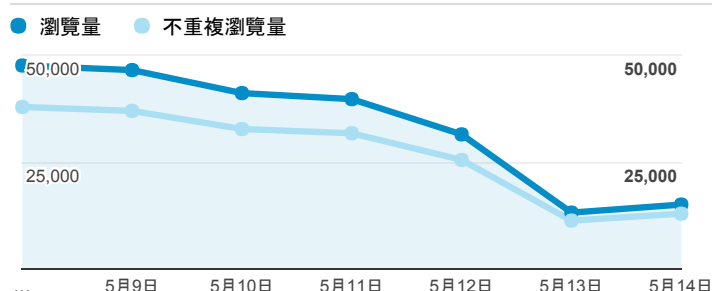

報表02_流量

2017年5月8日 - 2017年5月14日

所有使用者
100.00% 個工作階段

瀏覽量和平均網頁停留時間

瀏覽量和造訪

瀏覽量和不重複瀏覽量

造訪和新造訪率 (依 服務供應商 分組)

服務供應商	工作階段	瀏覽量
tamkang university	58,907	108,618
taipei taiwan	36,279	65,220
tfn media co. ltd.	6,495	11,751
panchiao taipei hsien taiwan	5,133	8,298
taiwan fixed network co. ltd.	5,012	8,415
taiwan mobile co. ltd.	4,995	7,884
vibo telecom inc.	1,498	2,482
kbro co. ltd.	1,435	2,553
chunghwa telecom data communication business group	1,328	2,480
mobile business group	1,186	1,877

造訪和瀏覽量 (依 社交網路 分組)

社交網路	工作階段	瀏覽量
Facebook	95	165
Weebly	4	7
Sina Weibo	2	2
Naver	1	1
Twitter	1	1

造訪和瀏覽量 (依 來源/媒介 分組)

來源/媒介	工作階段	瀏覽量
(direct) / (none)	48,845	86,521
google / organic	39,872	79,884
yahoo / organic	3,037	6,541
163.13.252.254 / referral	1,896	2,728
163.13.48.254 / referral	1,766	2,552
163.13.250.254 / referral	1,725	2,585
163.13.248.254 / referral	1,713	2,424
163.13.28.254 / referral	1,563	2,178
163.13.15.254 / referral	1,525	2,258
163.13.29.254 / referral	1,514	1,991