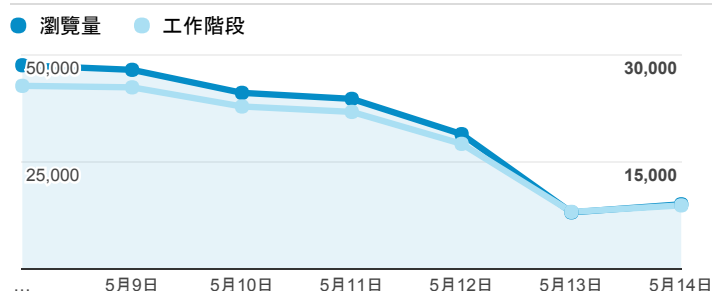

報表02_流量

2017年5月8日 - 2017年5月14日

所有使用者
100.00% 個工作階段

瀏覽量和平均網頁停留時間

瀏覽量和造訪

瀏覽量和不重複瀏覽量

造訪和新造訪率 (依 服務供應商 分組)

服務供應商	工作階段	瀏覽量
tamkang university	58,907	108,618
taipei taiwan	36,279	65,220
tfn media co. ltd.	6,495	11,751
panchiao taipei hsien taiwan	5,133	8,298
taiwan fixed network co. ltd.	5,012	8,415
taiwan mobile co. ltd.	4,995	7,884
vibo telecom inc.	1,498	2,482
kbro co. ltd.	1,435	2,553
chunghwa telecom data communication business group	1,328	2,480
mobile business group	1,186	1,877

造訪和瀏覽量 (依 社交網路 分組)

社交網路	工作階段	瀏覽量
Facebook	95	165
Weebly	4	7
Sina Weibo	2	2
Naver	1	1
Twitter	1	1

造訪和瀏覽量 (依 來源/媒介 分組)

來源/媒介	工作階段	瀏覽量
(direct) / (none)	48,845	86,521
google / organic	39,872	79,884
yahoo / organic	3,037	6,541
163.13.252.254 / referral	1,896	2,728
163.13.48.254 / referral	1,766	2,552
163.13.250.254 / referral	1,725	2,585
163.13.248.254 / referral	1,713	2,424
163.13.28.254 / referral	1,563	2,178
163.13.15.254 / referral	1,525	2,258
163.13.29.254 / referral	1,514	1,991