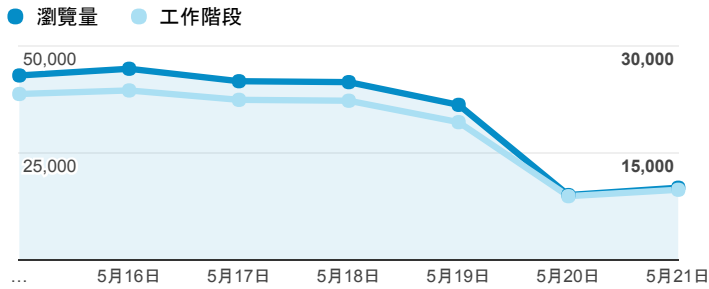

報表02_流量

2017年5月15日 - 2017年5月21日

所有使用者
100.00% 個工作階段

瀏覽量和平均網頁停留時間

瀏覽量和造訪

瀏覽量和不重複瀏覽量

造訪和新造訪率 (依 服務供應商 分組)

服務供應商	工作階段	瀏覽量
tamkang university	62,011	118,269
taipei taiwan	34,462	62,886
tfn media co. ltd.	6,670	12,104
taiwan mobile co. ltd.	4,859	7,765
taiwan fixed network co. ltd.	4,674	8,033
panchiao taipei hsien taiwan	4,645	7,432
vibo telecom inc.	1,284	2,156
kbro co. ltd.	1,239	2,183
chunghwa telecom data communication business group	1,230	2,273
mobile business group	1,091	1,817

造訪和瀏覽量 (依 來源/媒介 分組)

來源/媒介	工作階段	瀏覽量
(direct) / (none)	50,074	90,883
google / organic	37,992	80,141
yahoo / organic	2,908	6,488
163.13.252.254 / referral	1,857	2,658
163.13.250.254 / referral	1,840	2,626
163.13.48.254 / referral	1,794	2,531
163.13.28.254 / referral	1,726	2,296
163.13.29.254 / referral	1,681	2,241
163.13.248.254 / referral	1,678	2,353
163.13.9.254 / referral	1,572	2,181