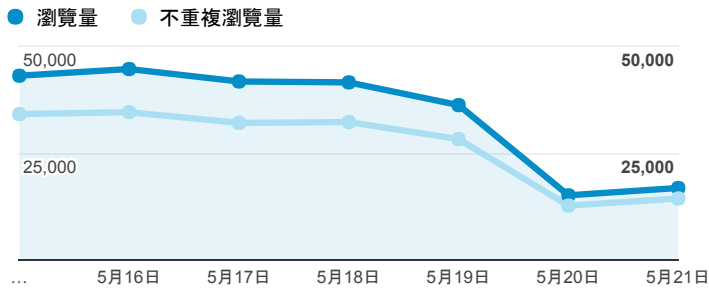

報表02_流量

2017年5月15日 - 2017年5月21日

所有使用者
100.00% 個工作階段

瀏覽量和平均網頁停留時間

瀏覽量和造訪

瀏覽量和不重複瀏覽量

造訪和新造訪率 (依 服務供應商 分組)

服務供應商	工作階段	瀏覽量
tamkang university	62,011	118,269
taipei taiwan	34,462	62,886
tfn media co. ltd.	6,670	12,104
taiwan mobile co. ltd.	4,859	7,765
taiwan fixed network co. ltd.	4,674	8,033
panchiao taipei hsien taiwan	4,645	7,432
vibo telecom inc.	1,284	2,156
kbro co. ltd.	1,239	2,183
chunghwa telecom data communication business group	1,230	2,273
mobile business group	1,091	1,817

造訪和瀏覽量 (依 來源/媒介 分組)

來源/媒介	工作階段	瀏覽量
(direct) / (none)	50,074	90,883
google / organic	37,992	80,141
yahoo / organic	2,908	6,488
163.13.252.254 / referral	1,857	2,658
163.13.250.254 / referral	1,840	2,626
163.13.48.254 / referral	1,794	2,531
163.13.28.254 / referral	1,726	2,296
163.13.29.254 / referral	1,681	2,241
163.13.248.254 / referral	1,678	2,353
163.13.9.254 / referral	1,572	2,181