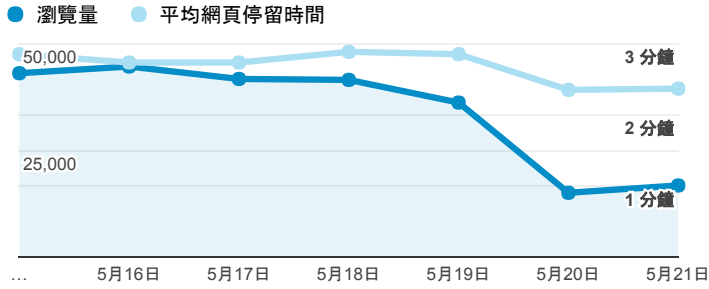

報表02_流量

2017年5月15日 - 2017年5月21日

所有使用者
100.00% 個工作階段

瀏覽量和平均網頁停留時間

瀏覽量和造訪

瀏覽量和不重複瀏覽量

造訪和新造訪率 (依 服務供應商 分組)

服務供應商	工作階段	瀏覽量
tamkang university	62,011	118,269
taipei taiwan	34,462	62,886
tfn media co. ltd.	6,670	12,104
taiwan mobile co. ltd.	4,859	7,765
taiwan fixed network co. ltd.	4,674	8,033
panchiao taipei hsien taiwan	4,645	7,432
vibo telecom inc.	1,284	2,156
kbro co. ltd.	1,239	2,183
chunghwa telecom data communication business group	1,230	2,273
mobile business group	1,091	1,817

造訪和瀏覽量 (依 來源/媒介 分組)

來源/媒介	工作階段	瀏覽量
(direct) / (none)	50,074	90,883
google / organic	37,992	80,141
yahoo / organic	2,908	6,488
163.13.252.254 / referral	1,857	2,658
163.13.250.254 / referral	1,840	2,626
163.13.48.254 / referral	1,794	2,531
163.13.28.254 / referral	1,726	2,296
163.13.29.254 / referral	1,681	2,241
163.13.248.254 / referral	1,678	2,353
163.13.9.254 / referral	1,572	2,181