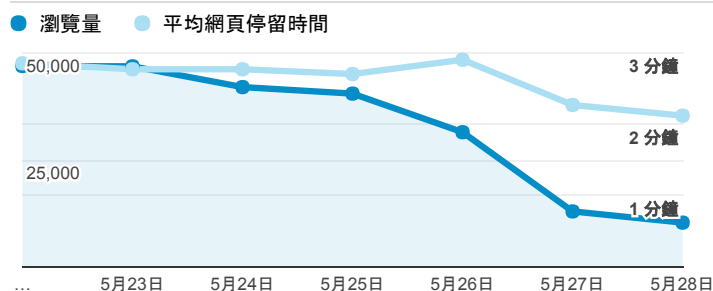

報表02_流量

2017年5月22日 - 2017年5月28日

所有使用者
100.00% 個工作階段

瀏覽量和平均網頁停留時間

瀏覽量和造訪

瀏覽量和不重複瀏覽量

造訪和新造訪率 (依 服務供應商 分組)

服務供應商	工作階段	瀏覽量
tamkang university	59,691	115,491
taipei taiwan	33,328	59,371
tfn media co. ltd.	6,153	11,069
taiwan mobile co. ltd.	4,963	7,680
taiwan fixed network co. ltd.	4,663	7,784
panchiao taipei hsien taiwan	4,492	7,260
vibo telecom inc.	1,336	2,186
kbro co. ltd.	1,335	2,390
chunghwa telecom data communication business group	1,248	2,316
mobile business group	1,099	1,727

造訪和瀏覽量 (依 社交網路 分組)

社交網路	工作階段	瀏覽量
Facebook	119	241
Weebly	11	28
Douban	1	1
FC2	1	2
Sina Weibo	1	2

造訪和瀏覽量 (依 來源/媒介 分組)

來源/媒介	工作階段	瀏覽量
(direct) / (none)	48,102	85,502
google / organic	36,747	79,515
yahoo / organic	2,461	5,255
163.13.250.254 / referral	1,943	2,724
163.13.248.254 / referral	1,902	2,667
163.13.252.254 / referral	1,852	2,634
163.13.48.254 / referral	1,841	2,534
163.13.9.254 / referral	1,714	2,369
163.13.28.254 / referral	1,638	2,268
163.13.15.254 / referral	1,592	2,297