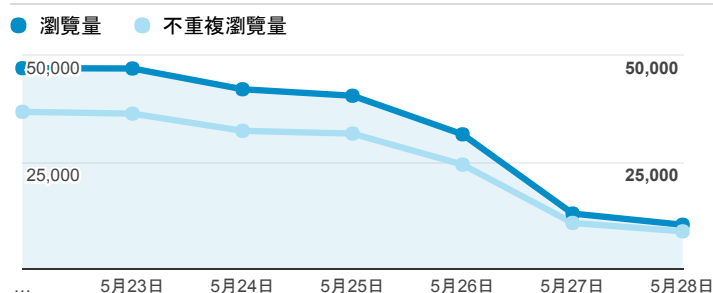

報表02_流量

2017年5月22日 - 2017年5月28日

所有使用者
100.00% 個工作階段

瀏覽量和平均網頁停留時間

瀏覽量和造訪

瀏覽量和不重複瀏覽量

造訪和新造訪率 (依 服務供應商 分組)

服務供應商	工作階段	瀏覽量
tamkang university	59,691	115,491
taipei taiwan	33,328	59,371
tfn media co. ltd.	6,153	11,069
taiwan mobile co. ltd.	4,963	7,680
taiwan fixed network co. ltd.	4,663	7,784
panchiao taipei hsien taiwan	4,492	7,260
vibo telecom inc.	1,336	2,186
kbro co. ltd.	1,335	2,390
chunghwa telecom data communication business group	1,248	2,316
mobile business group	1,099	1,727

造訪和瀏覽量 (依 社交網路 分組)

社交網路	工作階段	瀏覽量
Facebook	119	241
Weebly	11	28
Douban	1	1
FC2	1	2
Sina Weibo	1	2

造訪和瀏覽量 (依 來源/媒介 分組)

來源/媒介	工作階段	瀏覽量
(direct) / (none)	48,102	85,502
google / organic	36,747	79,515
yahoo / organic	2,461	5,255
163.13.250.254 / referral	1,943	2,724
163.13.248.254 / referral	1,902	2,667
163.13.252.254 / referral	1,852	2,634
163.13.48.254 / referral	1,841	2,534
163.13.9.254 / referral	1,714	2,369
163.13.28.254 / referral	1,638	2,268
163.13.15.254 / referral	1,592	2,297