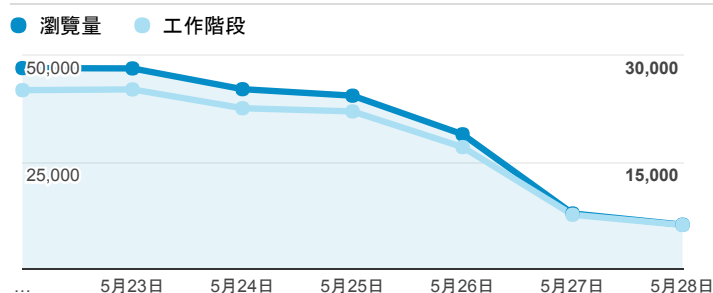

報表02_流量

2017年5月22日 - 2017年5月28日

所有使用者
100.00% 個工作階段

瀏覽量和平均網頁停留時間

瀏覽量和造訪

瀏覽量和不重複瀏覽量

造訪和新造訪率 (依 服務供應商 分組)

服務供應商	工作階段	瀏覽量
tamkang university	59,691	115,491
taipei taiwan	33,328	59,371
tfn media co. ltd.	6,153	11,069
taiwan mobile co. ltd.	4,963	7,680
taiwan fixed network co. ltd.	4,663	7,784
panchiao taipei hsien taiwan	4,492	7,260
vibo telecom inc.	1,336	2,186
kbro co. ltd.	1,335	2,390
chunghwa telecom data communication business group	1,248	2,316
mobile business group	1,099	1,727

造訪和瀏覽量 (依 社交網路 分組)

社交網路	工作階段	瀏覽量
Facebook	119	241
Weebly	11	28
Douban	1	1
FC2	1	2
Sina Weibo	1	2

造訪和瀏覽量 (依 來源/媒介 分組)

來源/媒介	工作階段	瀏覽量
(direct) / (none)	48,102	85,502
google / organic	36,747	79,515
yahoo / organic	2,461	5,255
163.13.250.254 / referral	1,943	2,724
163.13.248.254 / referral	1,902	2,667
163.13.252.254 / referral	1,852	2,634
163.13.48.254 / referral	1,841	2,534
163.13.9.254 / referral	1,714	2,369
163.13.28.254 / referral	1,638	2,268
163.13.15.254 / referral	1,592	2,297