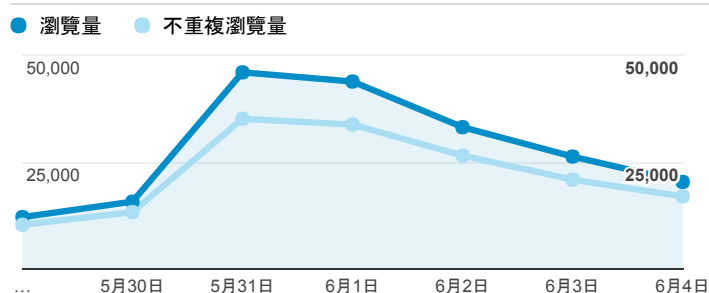

瀏覽量和不重複瀏覽量

造訪和新造訪率 (依 服務供應商 分組)

服務供應商	工作階段	瀏覽量
tamkang university	37,233	72,371
taipei taiwan	35,694	64,803
tfn media co. ltd.	6,785	12,218
taiwan fixed network co. ltd.	4,664	7,926
taiwan mobile co. ltd.	4,502	7,175
panchiao taipei hsien taiwan	4,406	7,128
kbro co. ltd.	1,889	3,347
chunghwa telecom data communication business group	1,426	2,521
vibo telecom inc.	1,322	2,221
mobile business group	1,200	1,949

造訪和瀏覽量 (依 分享網址 分組)

分享網址	工作階段	瀏覽量
www.tku.edu.tw/index.asp	77,386	153,009
www.tku.edu.tw/campstu.asp	23,046	31,485
www.tku.edu.tw/staff.asp	1,674	2,861
www.tku.edu.tw/acad.asp	1,629	2,636
www.tku.edu.tw/regis.asp	1,330	2,109
english.tku.edu.tw/index.asp	741	2,427
www.tku.edu.tw/lib.asp	311	476
www.tku.edu.tw/sitemap.asp	283	596
www.tku.edu.tw/newstu.asp	213	344
www.tku.edu.tw/parent.asp	121	261

造訪和瀏覽量 (依 社交網路 分組)

社交網路	工作階段	瀏覽量
Facebook	111	212
Weebly	9	17
Blogger	2	2
Naver	2	5
Instagram	1	1