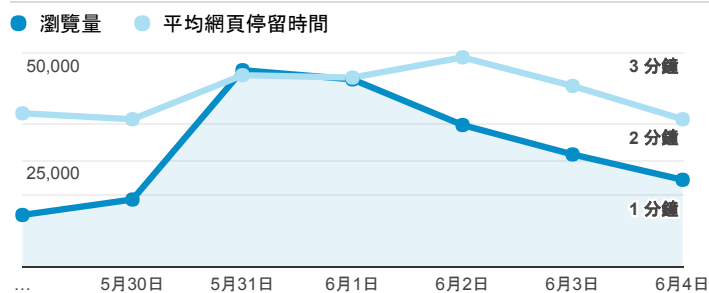

## 報表02\_流量

2017年5月29日 - 2017年6月4日

所有使用者  
100.00% 個工作階段

### 瀏覽量和平均網頁停留時間

### 瀏覽量和造訪

### 瀏覽量和不重複瀏覽量