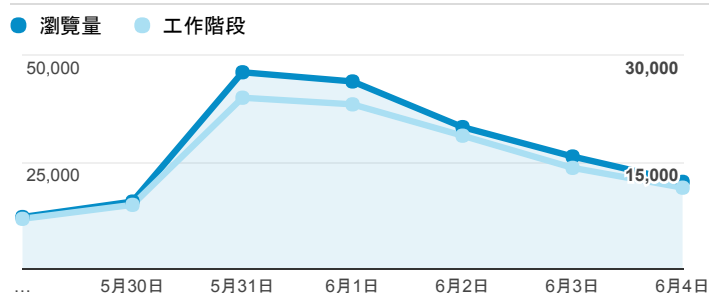

報表02_流量

2017年5月29日 - 2017年6月4日

所有使用者
100.00% 個工作階段

瀏覽量和平均網頁停留時間

瀏覽量和造訪

瀏覽量和不重複瀏覽量

造訪和新造訪率 (依 服務供應商 分組)

服務供應商	工作階段	瀏覽量
tamkang university	37,233	72,371
taipei taiwan	35,694	64,803
tfn media co. ltd.	6,785	12,218
taiwan fixed network co. ltd.	4,664	7,926
taiwan mobile co. ltd.	4,502	7,175
panchiao taipei hsien taiwan	4,406	7,128
kbro co. ltd.	1,889	3,347
chunghwa telecom data communication business group	1,426	2,521
vibo telecom inc.	1,322	2,221
mobile business group	1,200	1,949

造訪和瀏覽量 (依 分享網址 分組)

分享網址	工作階段	瀏覽量
www.tku.edu.tw/index.asp	77,386	153,009
www.tku.edu.tw/campstu.asp	23,046	31,485
www.tku.edu.tw/staff.asp	1,674	2,861
www.tku.edu.tw/acad.asp	1,629	2,636
www.tku.edu.tw/regis.asp	1,330	2,109
english.tku.edu.tw/index.asp	741	2,427
www.tku.edu.tw/lib.asp	311	476
www.tku.edu.tw/sitemap.asp	283	596
www.tku.edu.tw/newstu.asp	213	344
www.tku.edu.tw/parent.asp	121	261

造訪和瀏覽量 (依 社交網路 分組)

社交網路	工作階段	瀏覽量
Facebook	111	212
Weebly	9	17
Blogger	2	2
Naver	2	5
Instagram	1	1