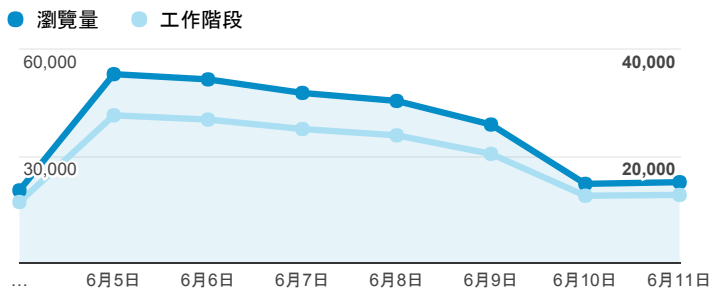

## 報表02\_流量

2017年6月4日 - 2017年6月11日

所有使用者  
100.00% 個工作階段

### 瀏覽量和平均網頁停留時間

### 瀏覽量和造訪