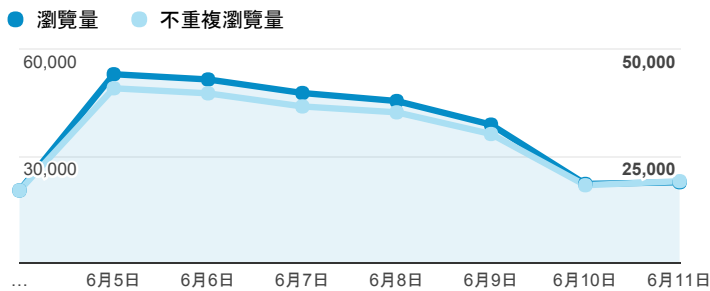

瀏覽量和不重複瀏覽量

造訪和新造訪率 (依 服務供應商 分組)

服務供應商	工作階段	瀏覽量
tamkang university	66,111	131,161
taipei taiwan	46,980	85,952
tfn media co. ltd.	10,158	18,788
taiwan mobile co. ltd.	6,708	10,773
taiwan fixed network co. ltd.	6,664	11,689
panchiao taipei hsien taiwan	6,530	10,765
kbro co. ltd.	1,992	3,594
vibo telecom inc.	1,772	3,103
chunghwa telecom data communication business group	1,678	3,082
mobile business group	1,510	2,478

造訪和瀏覽量 (依 分享網址 分組)

分享網址	工作階段	瀏覽量
www.tku.edu.tw/index.asp	113,505	233,178
www.tku.edu.tw/campstu.asp	36,392	48,817
www.tku.edu.tw/staff.asp	2,372	3,888
www.tku.edu.tw/acad.asp	2,294	3,877
www.tku.edu.tw/regis.asp	2,084	3,557
english.tku.edu.tw/index.asp	1,350	3,870
www.tku.edu.tw/newstu.asp	403	757
www.tku.edu.tw/lib.asp	376	536
www.tku.edu.tw/parent.asp	296	685
www.tku.edu.tw/sitemap.asp	193	321