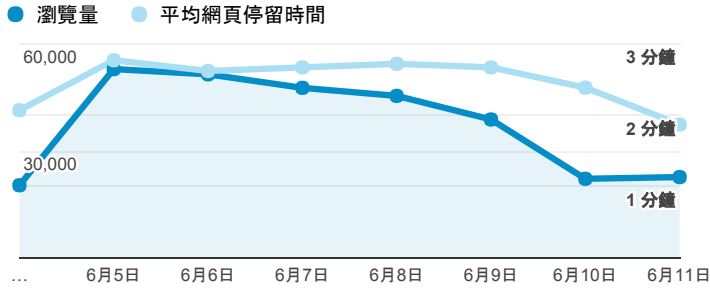

## 報表02\_流量

2017年6月4日 - 2017年6月11日

所有使用者  
100.00% 個工作階段

### 瀏覽量和平均網頁停留時間

### 瀏覽量和造訪

### 瀏覽量和不重複瀏覽量