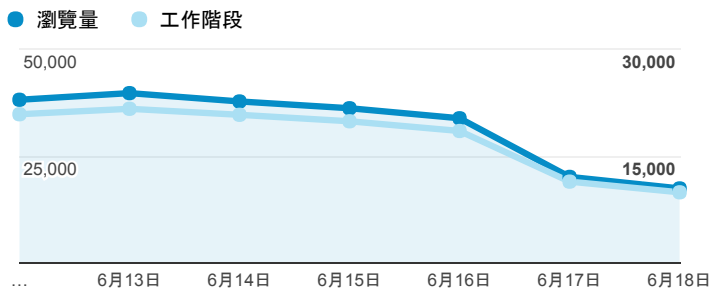

報表02_流量

2017年6月12日 - 2017年6月18日

所有使用者
100.00% 個工作階段

瀏覽量和平均網頁停留時間

瀏覽量和造訪

瀏覽量和不重複瀏覽量

造訪和新造訪率 (依 服務供應商 分組)

服務供應商	工作階段	瀏覽量
taipei taiwan	44,001	80,018
tamkang university	32,959	60,452
tfn media co. ltd.	10,464	19,534
taiwan fixed network co. ltd.	6,550	11,513
taiwan mobile co. ltd.	5,889	9,773
panchiao taipei hsien taiwan	5,760	9,308
chunghwa telecom data communication business group	2,037	3,760
kbro co. ltd.	2,017	3,740
vibo telecom inc.	1,614	2,653
mobile business group	1,201	1,937

造訪和瀏覽量 (依 分享網址 分組)

分享網址	工作階段	瀏覽量
www.tku.edu.tw/index.asp	79,693	162,259
www.tku.edu.tw/campstu.asp	34,170	44,500
www.tku.edu.tw/staff.asp	2,462	4,161
www.tku.edu.tw/regis.asp	2,001	3,303
www.tku.edu.tw/acad.asp	1,770	3,019
english.tku.edu.tw/index.asp	900	2,482
www.tku.edu.tw/lib.asp	465	787
www.tku.edu.tw/newstu.asp	360	626
www.tku.edu.tw/sitemap.asp	132	240
www.tku.edu.tw/road.asp	121	152

造訪和瀏覽量 (依 社交網路 分組)

社交網路	工作階段	瀏覽量
Facebook	114	214
Weebly	7	12
Instagram	2	3
Douban	1	1
YouTube	1	1