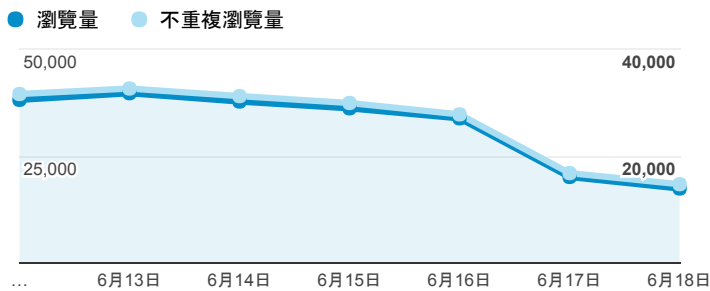

瀏覽量和不重複瀏覽量

造訪和新造訪率 (依 服務供應商 分組)

服務供應商	工作階段	瀏覽量
taipei taiwan	44,001	80,018
tamkang university	32,959	60,452
tfn media co. ltd.	10,464	19,534
taiwan fixed network co. ltd.	6,550	11,513
taiwan mobile co. ltd.	5,889	9,773
panchiao taipei hsien taiwan	5,760	9,308
chunghwa telecom data communication business group	2,037	3,760
kbro co. ltd.	2,017	3,740
vibo telecom inc.	1,614	2,653
mobile business group	1,201	1,937

造訪和瀏覽量 (依 分享網址 分組)

分享網址	工作階段	瀏覽量
www.tku.edu.tw/index.asp	79,693	162,259
www.tku.edu.tw/campstu.asp	34,170	44,500
www.tku.edu.tw/staff.asp	2,462	4,161
www.tku.edu.tw/regis.asp	2,001	3,303
www.tku.edu.tw/acad.asp	1,770	3,019
english.tku.edu.tw/index.asp	900	2,482
www.tku.edu.tw/lib.asp	465	787
www.tku.edu.tw/newstu.asp	360	626
www.tku.edu.tw/sitemap.asp	132	240
www.tku.edu.tw/road.asp	121	152

造訪和瀏覽量 (依 社交網路 分組)

社交網路	工作階段	瀏覽量
Facebook	114	214
Weebly	7	12
Instagram	2	3
Douban	1	1
YouTube	1	1