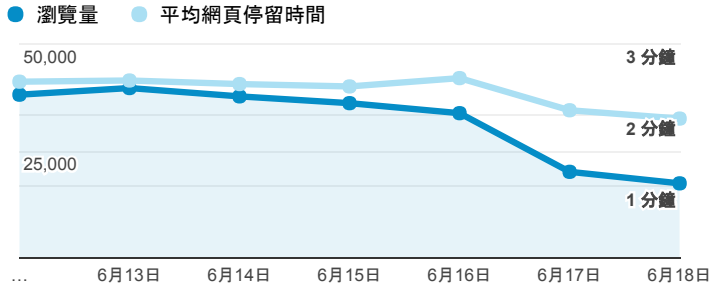

## 報表02\_流量

2017年6月12日 - 2017年6月18日

所有使用者  
100.00% 個工作階段

### 瀏覽量和平均網頁停留時間

### 瀏覽量和造訪