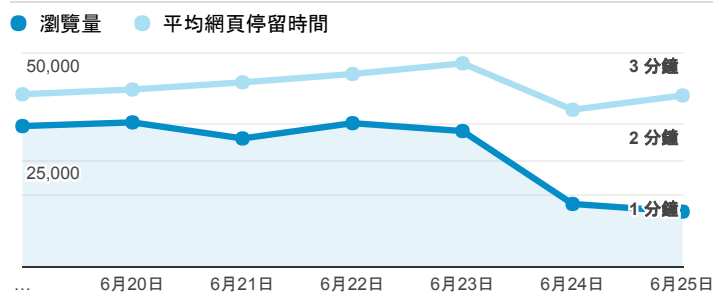

報表02_流量

2017年6月19日 - 2017年6月25日

所有使用者
100.00% 個工作階段

瀏覽量和平均網頁停留時間

瀏覽量和造訪

瀏覽量和不重複瀏覽量

造訪和新造訪率 (依 服務供應商 分組)

服務供應商	工作階段	瀏覽量
taipei taiwan	39,606	73,963
tamkang university	19,432	38,270
taiwan mobile co. ltd.	5,846	10,162
panchiao taipei hsien taiwan	5,501	9,193
tfn media co. ltd.	5,184	10,039
taiwan fixed network co. ltd.	4,578	8,191
kbro co. ltd.	2,638	4,965
chunghwa telecom data communication business group	2,009	3,935
mobile business group	1,760	2,984
vibo telecom inc.	1,644	2,810

造訪和瀏覽量 (依 分享網址 分組)

分享網址	工作階段	瀏覽量
www.tku.edu.tw/index.asp	60,391	130,641
www.tku.edu.tw/campstu.asp	31,927	42,766
www.tku.edu.tw/staff.asp	2,392	3,877
www.tku.edu.tw/regis.asp	2,250	3,765
www.tku.edu.tw/acad.asp	1,722	2,876
english.tku.edu.tw/index.asp	856	2,308
www.tku.edu.tw/newstu.asp	516	869
www.tku.edu.tw/lib.asp	356	606
www.tku.edu.tw/sitemap.asp	149	292
www.tku.edu.tw/road.asp	147	196