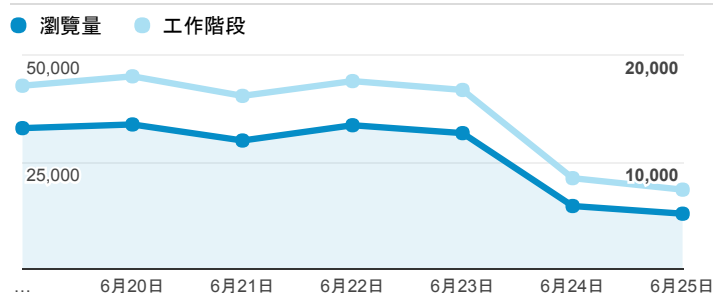

報表02_流量

2017年6月19日 - 2017年6月25日

所有使用者
100.00% 個工作階段

瀏覽量和平均網頁停留時間

瀏覽量和造訪

瀏覽量和不重複瀏覽量

造訪和新造訪率 (依 服務供應商 分組)

服務供應商	工作階段	瀏覽量
taipei taiwan	39,606	73,963
tamkang university	19,432	38,270
taiwan mobile co. ltd.	5,846	10,162
panchiao taipei hsien taiwan	5,501	9,193
tfn media co. ltd.	5,184	10,039
taiwan fixed network co. ltd.	4,578	8,191
kbro co. ltd.	2,638	4,965
chunghwa telecom data communication business group	2,009	3,935
mobile business group	1,760	2,984
vibo telecom inc.	1,644	2,810