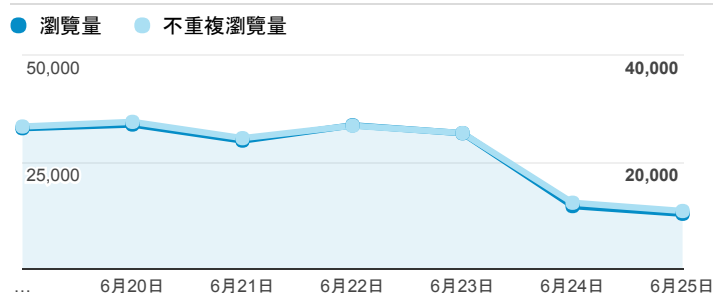

報表02_流量

2017年6月19日 - 2017年6月25日

所有使用者
100.00% 個工作階段

瀏覽量和平均網頁停留時間

瀏覽量和造訪

瀏覽量和不重複瀏覽量

造訪和新造訪率 (依 服務供應商 分組)

服務供應商	工作階段	瀏覽量
taipei taiwan	39,606	73,963
tamkang university	19,432	38,270
taiwan mobile co. ltd.	5,846	10,162
panchiao taipei hsien taiwan	5,501	9,193
tfn media co. ltd.	5,184	10,039
taiwan fixed network co. ltd.	4,578	8,191
kbro co. ltd.	2,638	4,965
chunghwa telecom data communication business group	2,009	3,935
mobile business group	1,760	2,984
vibo telecom inc.	1,644	2,810