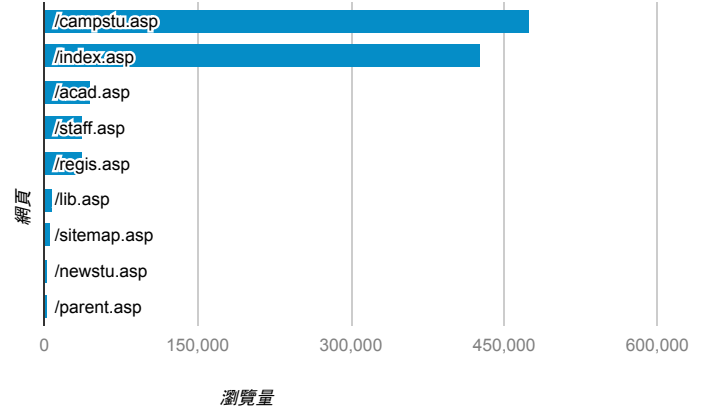

報表03_內容

2017年1月1日 - 2017年1月31日

所有使用者
100.00% 個工作階段

網頁載入平均需時 (秒)

● 平均網頁載入時間 (秒)

網頁載入平均需時 (秒)和瀏覽量 (依 網頁 分組)

網頁	平均網頁載入時間 (秒)	瀏覽量
/alumni.asp	6.00	1,380
/index.asp	5.32	426,556
/newstu.asp	3.93	2,498
/acadvalue.asp	3.47	346
/sitemap.asp	2.79	6,061
/acad.asp	2.61	45,413
/showposter.asp	2.50	376
/campstu.asp	2.25	474,440
/regis.asp	1.36	37,790
/lib.asp	1.29	7,380

網頁載入平均需時 (秒) (依瀏覽器分組)

瀏覽器	平均網頁載入時間 (秒)
Safari (in-app)	23.51
Android Browser	18.98
Android Webview	7.98
Edge	5.54
Chrome	4.90
Safari	4.72
Opera	2.70
Internet Explorer	1.52
Firefox	1.40

瀏覽量 (依網頁分組)

造訪和新造訪率 (依 關鍵字 分組)