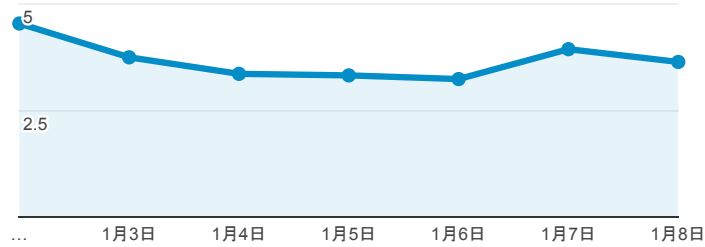

### 報表03\_內容

2017年1月2日 - 2017年1月8日

所有使用者  
100.00% 個工作階段

#### 網頁載入平均需時 (秒)

● 平均網頁載入時間 (秒)