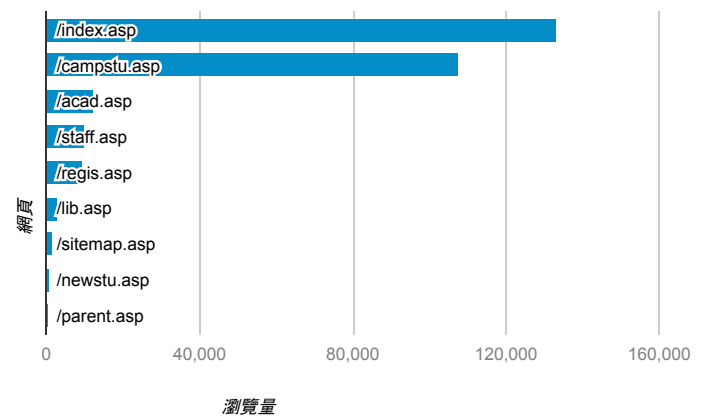

瀏覽量 (依網頁分組)

造訪和新造訪率 (依 關鍵字 分組)

關鍵字	工作階段	% 新工作階段
(not provided)	55,876	14.94%
(not set)	381	23.62%
淡江大學	215	20.00%
tku	199	23.62%
淡江大学	95	9.47%
淡江	52	15.38%
cache:http://www.tku.edu.tw/	25	8.00%
淡江大学官网	21	23.81%
www.tku.edu.tw	21	0.00%
http://www.tku.edu.tw/	13	0.00%