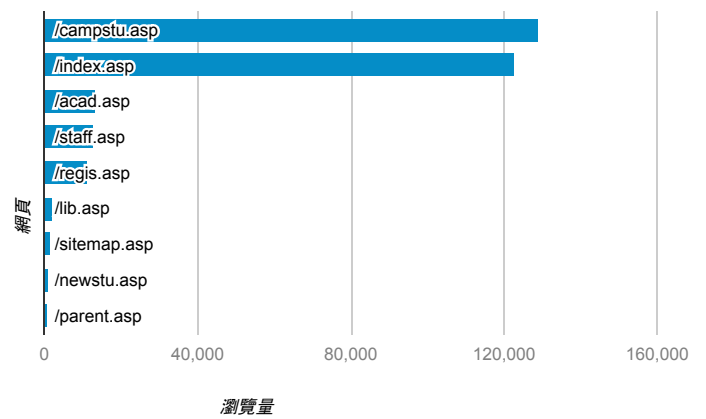

報表03_內容

2017年1月9日 - 2017年1月15日

所有使用者
100.00% 個工作階段

網頁載入平均需時 (秒)

● 平均網頁載入時間 (秒)

網頁載入平均需時 (秒)和瀏覽量 (依 網頁 分組)

網頁	平均網頁載入時間 (秒)	瀏覽量
/alumni.asp	14.35	369
/newstu.asp	9.86	713
/acadvalue.asp	5.07	87
/index.asp	4.19	122,837
/acad.asp	2.21	13,107
/campstu.asp	1.83	129,193
/parent.asp	1.58	527
/sitemap.asp	1.41	1,640
/lib.asp	1.29	2,197
/staff.asp	0.97	12,917

網頁載入平均需時 (秒) (依瀏覽器分組)

瀏覽器	平均網頁載入時間 (秒)
Android Browser	11.52
Safari (in-app)	5.60
Firefox	5.25
Android Webview	4.78
Edge	4.59
UC Browser	3.91
Chrome	3.42
Safari	3.13
Mozilla Compatible Agent	3.07
Internet Explorer	1.34

瀏覽量 (依網頁分組)

造訪和新造訪率 (依 關鍵字 分組)

關鍵字	工作階段	% 新工作階段
(not provided)	67,295	12.48%
(not set)	457	23.41%
tku	282	19.86%
淡江大學	278	18.71%
淡江大学	90	17.78%
淡江	65	30.77%
http://www.tku.edu.tw/staff.asp	32	0.00%
www.tku.edu.tw	26	0.00%
淡江首頁	21	0.00%
cache:http://www.tku.edu.tw/	20	5.00%