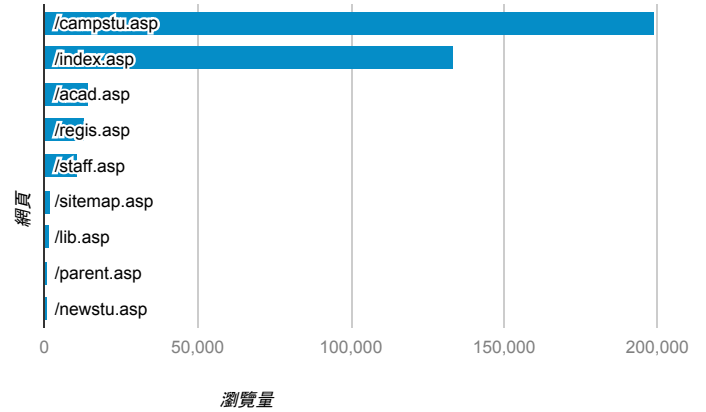

瀏覽量 (依網頁分組)

造訪和新造訪率 (依 關鍵字 分組)

關鍵字	工作階段	% 新工作階段
(not provided)	98,071	15.74%
(not set)	693	24.39%
tku	525	33.33%
淡江大學	461	26.90%
淡江	120	42.50%
淡江大学	81	27.16%
http://www.tku.edu.tw/staff.asp	36	0.00%
cache:http://www.tku.edu.tw/	34	14.71%
淡江大学官网	27	25.93%
http://www.tku.edu.tw/	20	5.00%