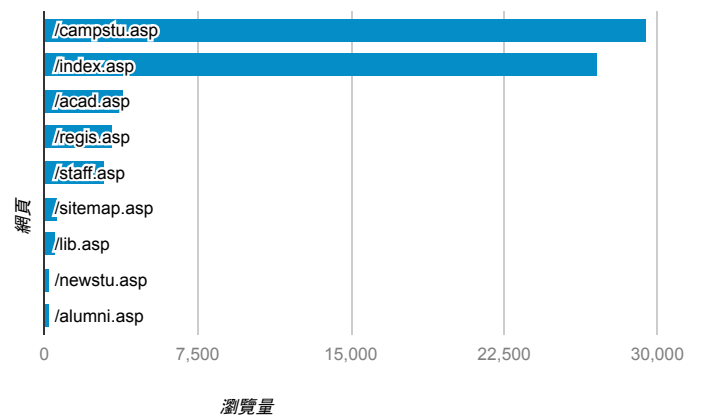

報表03_內容

2017年1月23日 - 2017年1月29日

所有使用者
100.00% 個工作階段

網頁載入平均需時 (秒)

瀏覽量 (依網頁分組)

網頁載入平均需時 (秒)和瀏覽量 (依 網頁 分組)

網頁	平均網頁載入時間 (秒)	瀏覽量
/index.asp	10.68	27,046
/campstu.asp	3.11	29,427
/acad.asp	2.42	3,869
/regis.asp	1.74	3,305
/staff.asp	1.62	2,962
/parent.asp	1.15	157
/acadvalue.asp	1.13	42
/alumni.asp	0.85	187
/sitemap.asp	0.82	602
/lib.asp	0.29	581

造訪和新造訪率 (依 關鍵字 分組)

關鍵字	工作階段	% 新工作階段
(not provided)	19,573	16.49%
(not set)	188	29.26%
淡江大學	85	34.12%
tku	65	23.08%
http://www.tku.edu.tw/staff.asp	38	0.00%
淡江大学	31	16.13%
淡江	20	15.00%
淡江大学官网	11	45.45%
cache:http://www.tku.edu.tw/	11	0.00%
磁力貼	5	0.00%