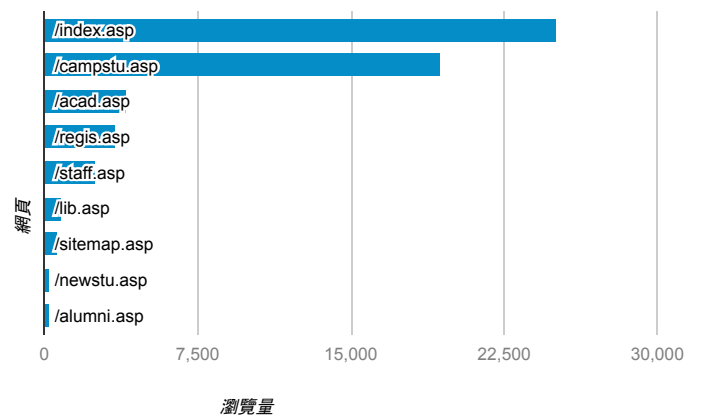

報表03_內容

2017年1月30日 - 2017年2月5日

所有使用者
100.00% 個工作階段

網頁載入平均需時 (秒)

網頁載入平均需時 (秒)和瀏覽量 (依 網頁 分組)

網頁	平均網頁載入時間 (秒)	瀏覽量
/alumni.asp	11.13	237
/index.asp	10.88	25,001
/linkothers.asp	5.22	51
/acad.asp	3.33	4,020
/campstu.asp	2.88	19,415
/staff.asp	2.68	2,500
/regis.asp	1.28	3,450
/lib.asp	1.05	830
/sitemap.asp	0.86	635
/newstu.asp	0.57	263

網頁載入平均需時 (秒) (依瀏覽器分組)

瀏覽器	平均網頁載入時間 (秒)
Android Webview	18.70
Opera	18.04
Safari	7.59
Chrome	6.15
Internet Explorer	4.67
Firefox	4.04
Edge	3.08

瀏覽量 (依網頁分組)

造訪和新造訪率 (依 關鍵字 分組)

關鍵字	工作階段	% 新工作階段
(not provided)	15,180	21.56%
(not set)	140	41.43%
淡江大學	79	45.57%
tku	57	24.56%
http://www.tku.edu.tw/staff.asp	25	0.00%
淡江大学	23	30.43%
淡江	18	16.67%
http://www.tku.edu.tw/	17	5.88%
cache:http://www.tku.edu.tw/	12	8.33%
台湾淡江大学	7	57.14%