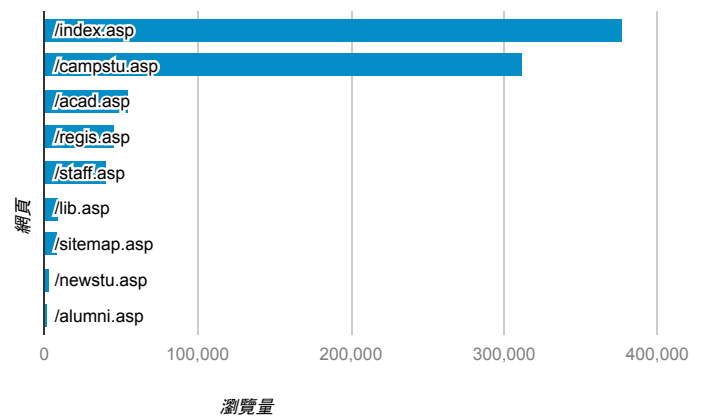

報表03_內容

2017年2月1日 - 2017年2月28日

所有使用者
100.00% 個工作階段

網頁載入平均需時 (秒)

● 平均網頁載入時間 (秒)

網頁載入平均需時 (秒)和瀏覽量 (依 網頁 分組)

網頁	平均網頁載入時間 (秒)	瀏覽量
/index.asp	5.29	377,307
/alumni.asp	2.75	1,568
/linkothers.asp	2.73	328
/acad.asp	2.65	55,077
/newstu.asp	2.39	3,071
/campstu.asp	2.13	312,213
/acadvalue.asp	1.69	340
/sitemap.asp	1.66	7,947
/road.asp	1.48	1,450
/showposter.asp	1.22	375

瀏覽量 (依網頁分組)

造訪和新造訪率 (依 關鍵字 分組)

關鍵字	工作階段	% 新工作階段
(not provided)	186,329	20.59%
(not set)	2,184	25.82%
淡江大學	920	26.30%
tku	547	12.25%
淡江大学	268	25.37%
淡江	196	31.63%
http://www.tku.edu.tw/staff.asp	138	0.00%
cache:http://www.tku.edu.tw/	85	9.41%
淡江首頁	69	0.00%
淡江大学官网	68	26.47%