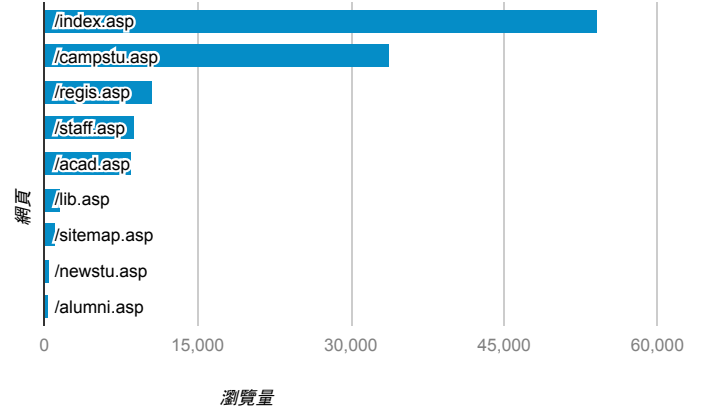

報表03_內容

2017年2月6日 - 2017年2月12日

所有使用者
100.00% 個工作階段

網頁載入平均需時 (秒)

● 平均網頁載入時間 (秒)

網頁載入平均需時 (秒)和瀏覽量 (依 網頁 分組)

網頁	平均網頁載入時間 (秒)	瀏覽量
/index.asp	6.10	54,049
/linkothers.asp	2.06	80
/campstu.asp	1.87	33,865
/acad.asp	1.74	8,488
/sitemap.asp	1.52	1,039
/alumni.asp	1.25	359
/regis.asp	1.13	10,593
/privacy.asp	1.11	13
/road.asp	1.05	183
/newstu.asp	1.02	412

網頁載入平均需時 (秒) (依瀏覽器分組)

瀏覽器	平均網頁載入時間 (秒)
Android Webview	72.05
Android Browser	29.66
Safari	8.11
Firefox	6.09
Chrome	4.44
Opera	3.64
Edge	3.51
Internet Explorer	1.31

瀏覽量 (依網頁分組)

造訪和新造訪率 (依 關鍵字 分組)

關鍵字	工作階段	% 新工作階段
(not provided)	26,380	20.89%
(not set)	267	37.83%
淡江大學	186	35.48%
tku	117	11.11%
淡江大学	32	50.00%
淡江	29	37.93%
http://www.tku.edu.tw/staff.asp	28	0.00%
http://www.tku.edu.tw/	17	5.88%
www.tku.edu.tw	16	0.00%
淡江大学官网	10	40.00%