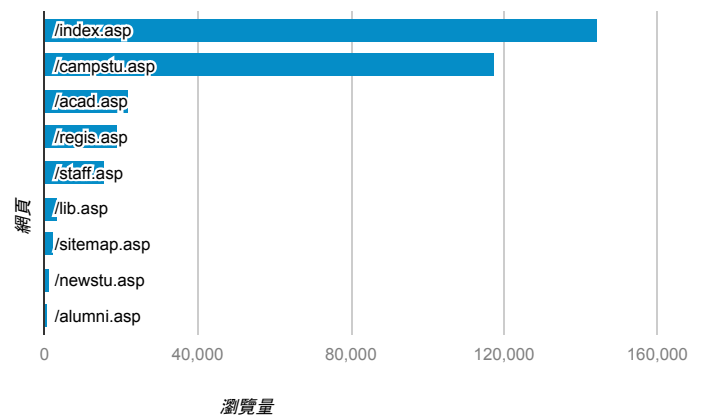

報表03_內容

2017年2月13日 - 2017年2月19日

所有使用者
100.00% 個工作階段

網頁載入平均需時 (秒)

網頁載入平均需時 (秒)和瀏覽量 (依 網頁 分組)

網頁	平均網頁載入時間 (秒)	瀏覽量
/index.asp	4.41	144,268
/campstu.asp	2.37	117,342
/acad.asp	2.20	21,921
/showposter.asp	1.83	132
/newstu.asp	1.80	1,117
/road.asp	1.33	538
/visitor.asp	1.16	498
/parent.asp	1.16	413
/alumni.asp	1.09	550
/sitemap.asp	1.07	2,544

網頁載入平均需時 (秒) (依瀏覽器分組)

瀏覽器	平均網頁載入時間 (秒)
Android Browser	13.45
Android Webview	9.69
Safari (in-app)	6.82
Chrome	3.94
Safari	3.83
Edge	3.28
Opera	3.22
Firefox	2.69
Internet Explorer	1.62

瀏覽量 (依網頁分組)

造訪和新造訪率 (依 關鍵字 分組)