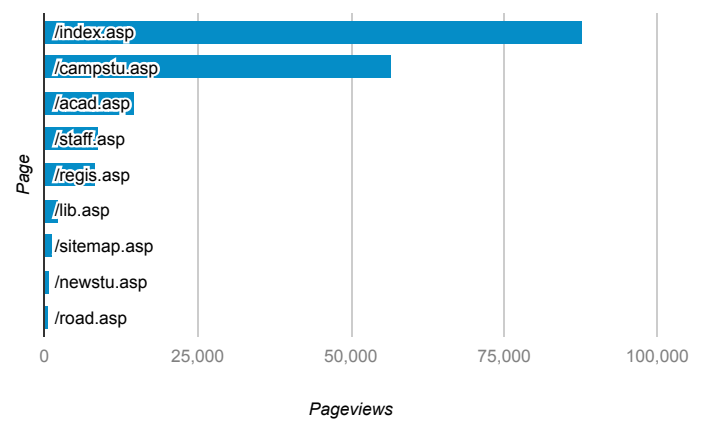

瀏覽量 (依網頁分組)

造訪和新造訪率 (依關鍵字分組)

Keyword	Sessions	% New Sessions
(not provided)	37,451	22.22%
(not set)	522	29.12%
淡江大學	210	32.38%
tku	98	26.53%
淡江大学	63	20.63%
http://www.tku.edu.tw/staff.asp	27	0.00%
cache:http://www.tku.edu.tw/	22	9.09%
淡江	19	10.53%
台湾淡江大学	16	68.75%
淡江首頁	14	0.00%