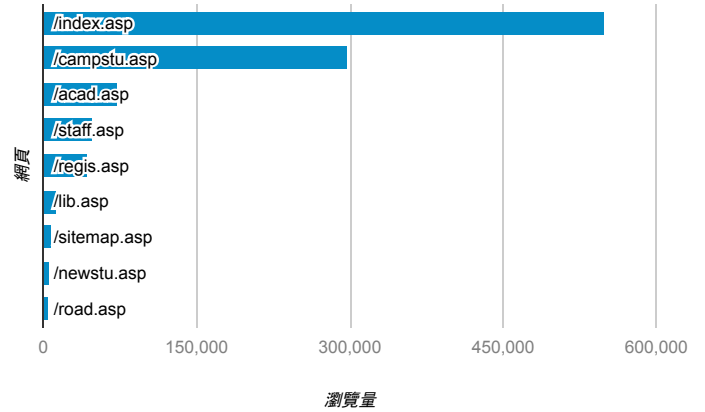

瀏覽量 (依網頁分組)

造訪和新造訪率 (依關鍵字分組)

關鍵字	工作階段	% 新工作階段
(not provided)	207,618	24.28%
(not set)	2,479	34.25%
淡江大學	728	21.84%
tku	528	26.52%
淡江大学	333	27.63%
淡江	152	26.32%
cache:http://www.tku.edu.tw/	122	15.57%
淡江首頁	112	0.00%
http://www.tku.edu.tw/staff.asp	111	0.00%
淡江教室借用	88	0.00%