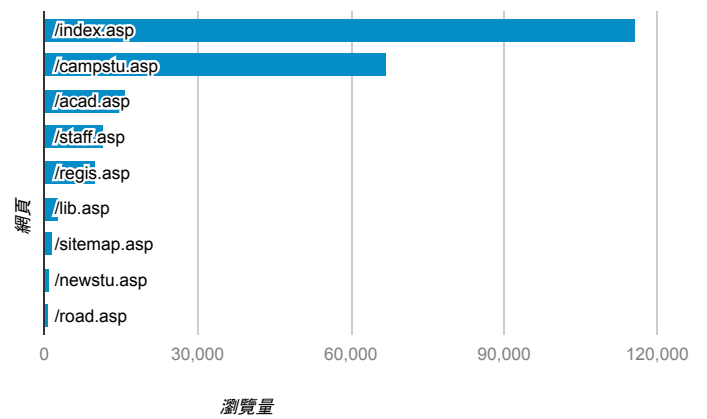

報表03_內容

2017年3月6日 - 2017年3月12日

所有使用者
100.00% 個工作階段

網頁載入平均需時 (秒)

網頁載入平均需時 (秒)和瀏覽量 (依 網頁 分組)

網頁	平均網頁載入時間 (秒)	瀏覽量
/linkothers.asp	5.54	80
/index.asp	4.95	115,706
/newstu.asp	4.35	1,045
/acad.asp	4.10	15,806
/lib.asp	3.36	2,730
/sitemap.asp	2.91	1,616
/campstu.asp	2.35	67,117
/regis.asp	1.08	10,001
/road.asp	0.92	532
/visitor.asp	0.82	247

網頁載入平均需時 (秒) (依瀏覽器分組)

瀏覽器	平均網頁載入時間 (秒)
Android Browser	28.12
Android Webview	15.10
Safari (in-app)	10.90
Safari	4.74
Chrome	4.16
Firefox	3.51
Opera	1.87
Internet Explorer	1.81
Edge	1.43
IE with Chrome Frame	1.33

瀏覽量 (依網頁分組)

造訪和新造訪率 (依 關鍵字 分組)

關鍵字	工作階段	% 新工作階段
(not provided)	43,314	23.61%
(not set)	587	36.29%
淡江大學	185	13.51%
tku	98	25.51%
淡江大学	87	24.14%
淡江首頁	31	0.00%
cache:http://www.tku.edu.tw/	25	24.00%
http://www.tku.edu.tw/staff.asp	22	0.00%
淡江	20	30.00%
淡江教室借用	20	0.00%