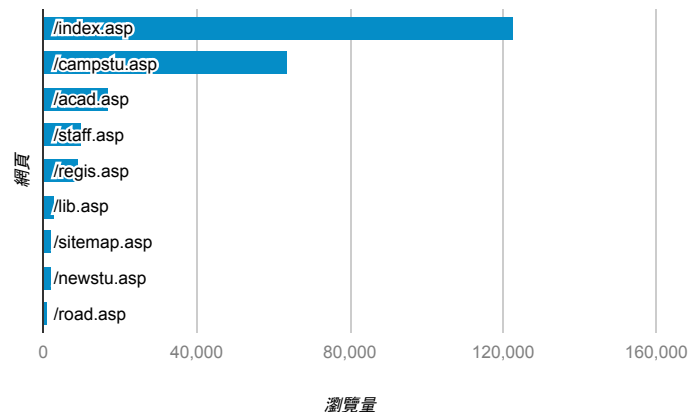

瀏覽量 (依網頁分組)

造訪和新造訪率 (依關鍵字分組)

關鍵字	工作階段	% 新工作階段
(not provided)	47,303	26.83%
(not set)	584	33.39%
淡江大學	157	19.75%
tku	98	25.51%
淡江大学	95	32.63%
淡江	35	14.29%
http://www.tku.edu.tw/staff.asp	27	0.00%
淡江首頁	21	0.00%
淡江教室借用	21	0.00%
http://www.tku.edu.tw/	21	4.76%