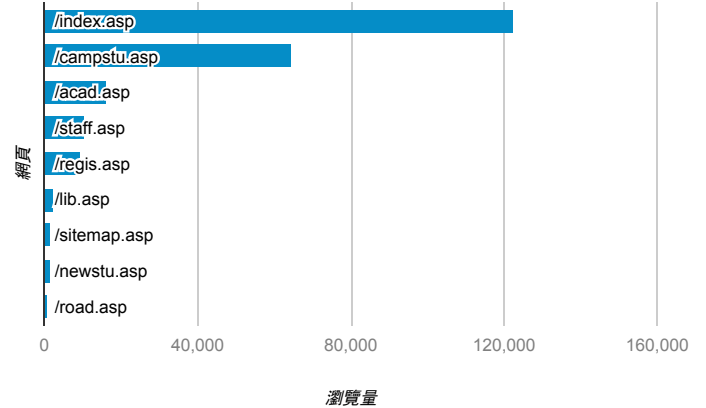

報表03_內容

2017年3月20日 - 2017年3月26日

所有使用者
100.00% 個工作階段

網頁載入平均需時 (秒)

網頁載入平均需時 (秒)和瀏覽量 (依 網頁 分組)

網頁	平均網頁載入時間 (秒)	瀏覽量
/acad.asp	6.18	16,037
/index.asp	5.62	122,413
/privacy.asp	3.45	17
/sitemap.asp	2.80	1,837
/acadvalue.asp	2.27	145
/newstu.asp	2.08	1,461
/campstu.asp	1.96	64,688
/road.asp	1.40	668
/lib.asp	1.39	2,640
/regis.asp	1.13	9,338

瀏覽量 (依網頁分組)

造訪和新造訪率 (依 關鍵字 分組)

關鍵字	工作階段	% 新工作階段
(not provided)	47,073	23.61%
(not set)	539	36.73%
tku	157	24.20%
淡江大學	113	25.66%
淡江大学	61	27.87%
淡江	46	28.26%
cache:http://www.tku.edu.tw/	36	13.89%
http://www.tku.edu.tw/staff.asp	28	0.00%
204ru;	23	0.00%
淡江教室借用	20	0.00%