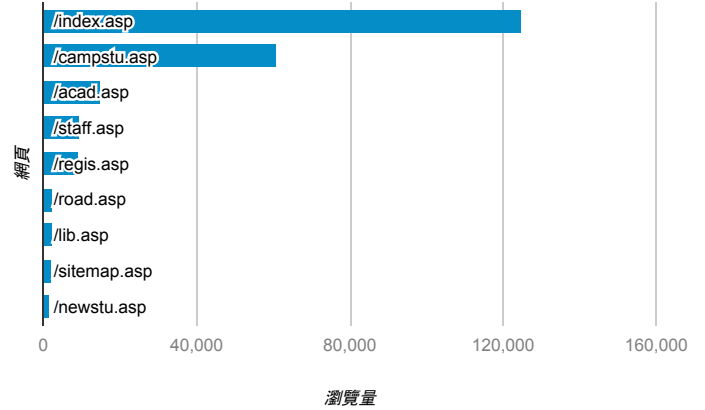

報表03_內容

2017年3月27日 - 2017年4月2日

所有使用者
100.00% 個工作階段

網頁載入平均需時 (秒)

網頁載入平均需時 (秒)和瀏覽量 (依 網頁 分組)

網頁	平均網頁載入時間 (秒)	瀏覽量
/privacy.asp	8.18	56
/index.asp	6.33	124,955
/acad.asp	6.03	14,883
/campstu.asp	2.42	60,842
/acadvalue.asp	1.72	107
/showposter.asp	1.71	160
/road.asp	1.34	2,491
/index.asp?id=2' and updatexml(1,concat(0x7e,database()),0)	1.30	1
/alumni.asp	1.23	371
/newstu.asp	1.19	1,564

瀏覽量 (依網頁分組)

造訪和新造訪率 (依 關鍵字 分組)

關鍵字	工作階段	% 新工作階段
(not provided)	45,889	23.98%
(not set)	446	37.00%
淡江大學	121	26.45%
tku	110	32.73%
淡江大学	59	35.59%
淡江	46	34.78%
204ru;	28	0.00%
淡江首頁	28	0.00%
cache:http://www.tku.edu.tw/	28	14.29%
http://www.tku.edu.tw/staff.asp	26	0.00%