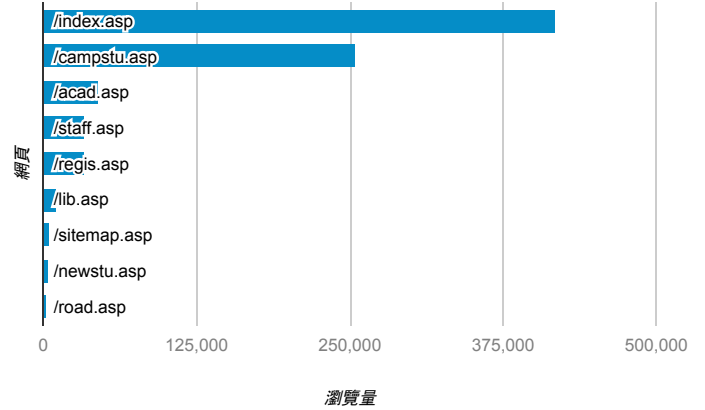

報表03_內容

2017年4月1日 - 2017年4月30日

所有使用者
100.00% 個工作階段

網頁載入平均需時 (秒)

● 平均網頁載入時間 (秒)

網頁載入平均需時 (秒)和瀏覽量 (依 網頁 分組)

網頁	平均網頁載入時間 (秒)	瀏覽量
/address.asp	8.48	252
/visitor.asp	5.91	700
/index.asp	5.12	417,904
/pdp.asp	4.61	125
/acad.asp	2.77	44,888
/campstu.asp	2.05	254,966
/road.asp	2.04	1,942
/lib.asp	1.85	9,749
/acadvalue.asp	1.31	367
/linkothers.asp	1.18	299

瀏覽量 (依網頁分組)

造訪和新造訪率 (依關鍵字分組)

關鍵字	工作階段	% 新工作階段
(not provided)	166,905	20.39%
(not set)	1,398	29.33%
淡江大學	526	32.51%
tku	470	29.57%
淡江大学	254	32.68%
淡江	185	40.00%
www.tku.edu.tw	86	0.00%
http://www.tku.edu.tw/staff.asp	83	0.00%
淡江教室借用	73	0.00%
cache:http://www.tku.edu.tw/	60	16.67%