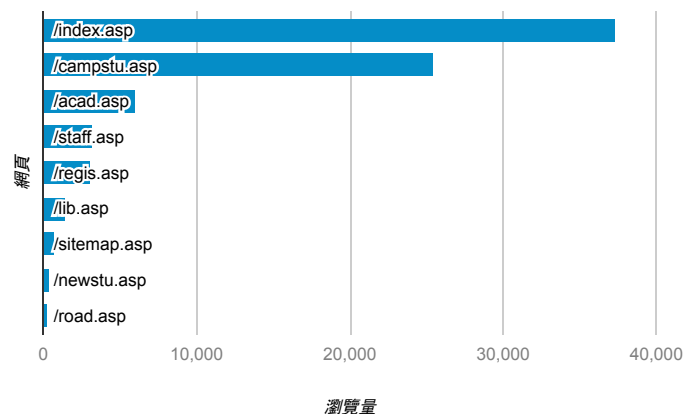

報表03_內容

2017年4月3日 - 2017年4月9日

所有使用者
100.00% 個工作階段

網頁載入平均需時 (秒)

網頁載入平均需時 (秒)和瀏覽量 (依 網頁 分組)

網頁	平均網頁載入時間 (秒)	瀏覽量
/index.asp	6.67	37,320
/road.asp	4.42	242
/acad.asp	2.96	6,045
/campstu.asp	2.22	25,409
/staff.asp	1.89	3,214
/notify.asp	1.45	19
/showposter.asp	1.30	61
/regis.asp	0.95	3,141
/lib.asp	0.91	1,471
/newstu.asp	0.76	418

網頁載入平均需時 (秒) (依瀏覽器分組)

瀏覽器	平均網頁載入時間 (秒)
Android Browser	15.73
Android Webview	6.39
Edge	4.72
Chrome	4.48
Firefox	3.83
Internet Explorer	3.17
Safari	2.78
Opera	1.68
IE with Chrome Frame	1.45

瀏覽量 (依網頁分組)

造訪和新造訪率 (依 關鍵字 分組)