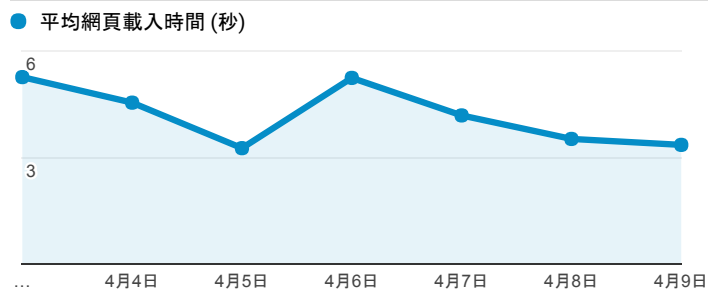

報表03_內容

2017年4月3日 - 2017年4月9日

所有使用者
100.00% 個工作階段

網頁載入平均需時 (秒)

網頁載入平均需時 (秒)和瀏覽量 (依 網頁 分組)

網頁	平均網頁載入時間 (秒)	瀏覽量
/index.asp	6.67	37,320
/road.asp	4.42	242
/acad.asp	2.96	6,045
/campstu.asp	2.22	25,409
/staff.asp	1.89	3,214
/notify.asp	1.45	19
/showposter.asp	1.30	61
/regis.asp	0.95	3,141
/lib.asp	0.91	1,471
/newstu.asp	0.76	418

網頁載入平均需時 (秒) (依瀏覽器分組)

瀏覽器	平均網頁載入時間 (秒)
Android Browser	15.73
Android Webview	6.39
Edge	4.72
Chrome	4.48
Firefox	3.83
Internet Explorer	3.17
Safari	2.78
Opera	1.68
IE with Chrome Frame	1.45

瀏覽量 (依網頁分組)

造訪和新造訪率 (依 關鍵字 分組)