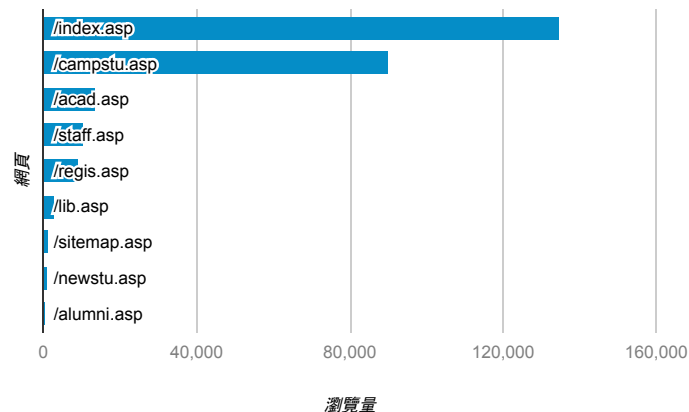

報表03_內容

2017年4月10日 - 2017年4月16日

所有使用者
100.00% 個工作階段

網頁載入平均需時 (秒)

網頁載入平均需時 (秒)和瀏覽量 (依 網頁 分組)

網頁	平均網頁載入時間 (秒)	瀏覽量
/address.asp	8.48	89
/index.asp	4.67	134,718
/lib.asp	3.22	2,983
/acad.asp	2.34	13,521
/campstu.asp	2.20	90,061
/linkothers.asp	1.86	70
/sitemap.asp	1.38	1,307
/parent.asp	1.12	220
/regis.asp	1.01	9,222
/alumni.asp	0.76	432

網頁載入平均需時 (秒) (依瀏覽器分組)

瀏覽器	平均網頁載入時間 (秒)
Android Browser	13.80
Android Webview	13.63
Safari (in-app)	6.61
Opera	4.53
Chrome	4.05
Firefox	3.71
Edge	3.55
Safari	2.99
Internet Explorer	1.84

瀏覽量 (依網頁分組)

造訪和新造訪率 (依 關鍵字 分組)