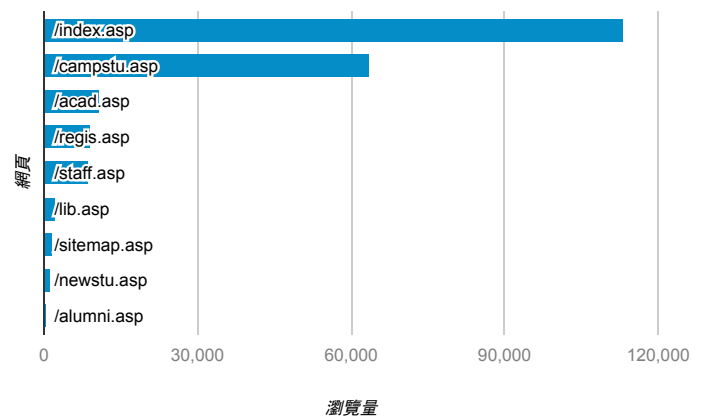

報表03_內容

2017年4月17日 - 2017年4月23日

所有使用者
100.00% 個工作階段

網頁載入平均需時 (秒)

網頁載入平均需時 (秒)和瀏覽量 (依 網頁 分組)

網頁	平均網頁載入時間 (秒)	瀏覽量
/index.asp	5.02	113,097
/pdp.asp	3.92	46
/alumni.asp	3.47	420
/acad.asp	2.86	10,804
/campstu.asp	1.89	63,507
/acadvalue.asp	1.42	109
/lib.asp	1.26	2,181
/newstu.asp	1.23	1,345
/sitemap.asp	1.19	1,702
/regis.asp	1.01	8,936

瀏覽量 (依網頁分組)

造訪和新造訪率 (依 關鍵字 分組)

關鍵字	工作階段	% 新工作階段
(not provided)	50,249	21.32%
(not set)	373	28.69%
淡江大學	193	39.38%
tku	123	28.46%
淡江	72	45.83%
淡江大学	61	26.23%
http://www.tku.edu.tw/	24	0.00%
www.tku.edu.tw	19	0.00%
淡江首頁	16	0.00%
tku 淡江大學-welcome to tamkang university	13	0.00%