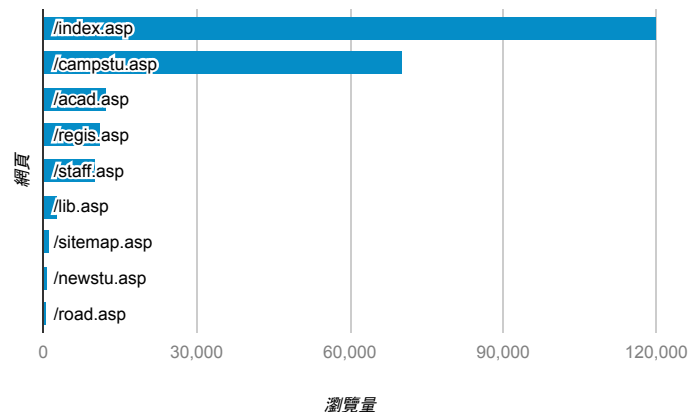

報表03_內容

2017年4月24日 - 2017年4月30日

所有使用者
100.00% 個工作階段

網頁載入平均需時 (秒)

網頁載入平均需時 (秒)和瀏覽量 (依 網頁 分組)

網頁	平均網頁載入時間 (秒)	瀏覽量
/visitor.asp	16.24	196
/index.asp	5.05	119,876
/pdp.asp	4.84	20
/road.asp	4.44	396
/showposter.asp	2.36	131
/acad.asp	2.34	12,298
/campstu.asp	1.99	70,259
/acadvalue.asp	1.58	81
/lib.asp	1.56	2,686
/newstu.asp	1.35	678

瀏覽量 (依網頁分組)

造訪和新造訪率 (依 關鍵字 分組)

關鍵字	工作階段	% 新工作階段
(not provided)	41,920	19.41%
(not set)	239	18.83%
淡江大學	160	31.87%
tku	142	27.46%
淡江大学	43	32.56%
淡江	34	38.24%
淡江教室借用	32	0.00%
www.tku.edu.tw	27	0.00%
204ru;	25	4.00%
cache:http://www.tku.edu.tw/	16	18.75%