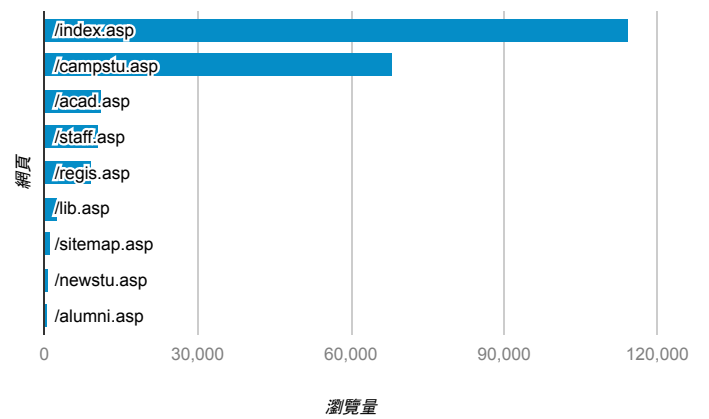

報表03_內容

2017年5月1日 - 2017年5月7日

所有使用者
100.00% 個工作階段

網頁載入平均需時 (秒)

網頁載入平均需時 (秒)和瀏覽量 (依 網頁 分組)

網頁	平均網頁載入時間 (秒)	瀏覽量
/index.asp	5.15	114,512
/acad.asp	2.45	11,263
/campstu.asp	2.07	68,082
/lib.asp	1.62	2,535
/parent.asp	1.04	242
/sitemap.asp	1.04	1,255
/alumni.asp	1.01	407
/newstu.asp	0.98	662
/notify.asp	0.96	29
/showposter.asp	0.95	248

網頁載入平均需時 (秒) (依瀏覽器分組)

瀏覽器	平均網頁載入時間 (秒)
Android Webview	24.18
Safari (in-app)	5.74
Edge	4.73
Chrome	4.26
Safari	3.89
Firefox	3.83
Opera	2.58
Internet Explorer	1.86

瀏覽量 (依網頁分組)

造訪和新造訪率 (依關鍵字分組)

關鍵字	工作階段	% 新工作階段
(not provided)	39,632	19.17%
(not set)	276	29.35%
tku	157	29.94%
淡江大學	128	32.03%
淡江	45	26.67%
淡江大学	43	25.58%
http://www.tku.edu.tw/	38	2.63%
淡江教室借用	21	0.00%
cache:http://www.tku.edu.tw/	18	5.56%
iclass.tku.edu.com.tw	15	0.00%