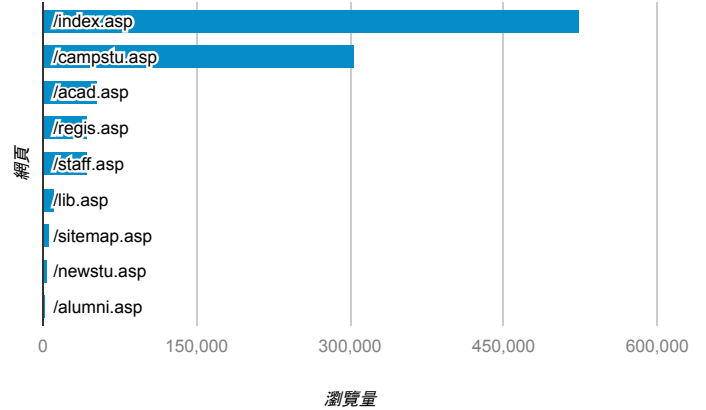

瀏覽量 (依網頁分組)

造訪和新造訪率 (依 關鍵字 分組)

關鍵字	工作階段	% 新工作階段
(not provided)	177,153	19.45%
(not set)	1,447	24.33%
淡江大學	662	25.23%
tku	585	26.50%
淡江	278	18.35%
淡江大学	227	26.43%
淡江教室借用	103	0.00%
http://www.tku.edu.tw/	62	11.29%
淡江大学官网	61	32.79%
cache:http://www.tku.edu.tw/	61	8.20%