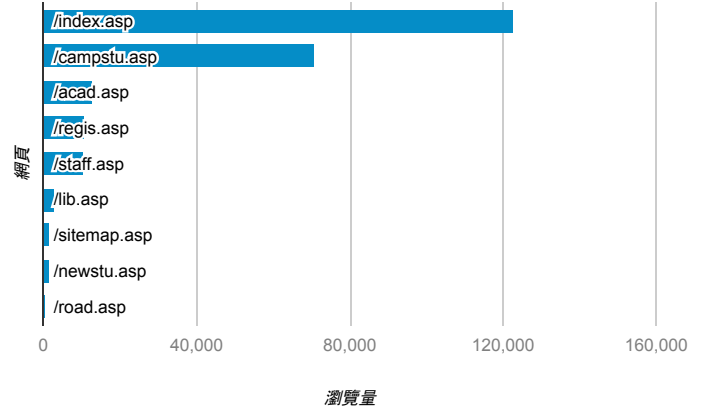

報表03_內容

2017年5月8日 - 2017年5月14日

所有使用者
100.00% 個工作階段

網頁載入平均需時 (秒)

● 平均網頁載入時間 (秒)

網頁載入平均需時 (秒)和瀏覽量 (依 網頁 分組)

網頁	平均網頁載入時間 (秒)	瀏覽量
/index.asp	5.46	122,642
/alumni.asp	2.61	423
/acad.asp	2.35	12,682
/lib.asp	2.32	2,704
/campstu.asp	2.31	70,759
/privacy.asp	2.19	28
/road.asp	1.97	449
/parent.asp	1.85	346
/newstu.asp	1.54	1,510
/regis.asp	1.52	10,557

網頁載入平均需時 (秒) (依瀏覽器分組)

瀏覽器	平均網頁載入時間 (秒)
Android Browser	24.42
Android Webview	18.62
Safari (in-app)	6.49
Safari	5.72
Edge	4.44
Chrome	4.33
Firefox	4.25
Opera	3.55
Mozilla Compatible Agent	2.20
Internet Explorer	1.84

瀏覽量 (依網頁分組)

造訪和新造訪率 (依 關鍵字 分組)

關鍵字	工作階段	% 新工作階段
(not provided)	43,173	19.76%
(not set)	327	25.99%
淡江大學	188	32.98%
tku	145	23.45%
淡江	52	28.85%
淡江大学	46	21.74%
淡江教室借用	28	0.00%
www.tku.edu.tw	15	0.00%
cache:http://www.tku.edu.tw/campstu.asp	13	0.00%
淡江時報	12	0.00%