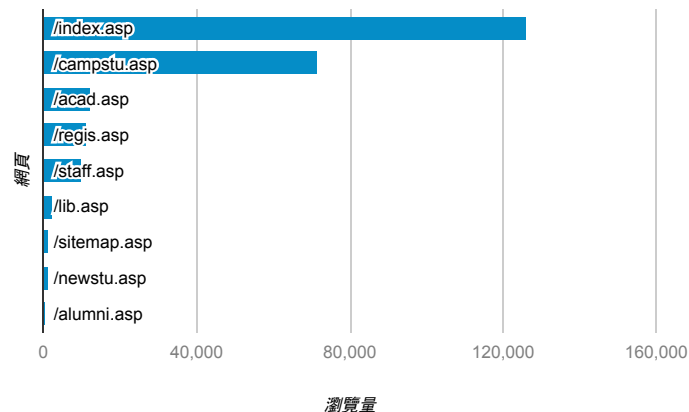

報表03_內容

2017年5月15日 - 2017年5月21日

所有使用者
100.00% 個工作階段

網頁載入平均需時 (秒)

網頁載入平均需時 (秒)和瀏覽量 (依 網頁 分組)

網頁	平均網頁載入時間 (秒)	瀏覽量
/index.asp	5.46	126,265
/notify.asp	4.48	14
/acad.asp	3.09	12,607
/address.asp	3.03	68
/lib.asp	2.34	2,657
/campstu.asp	2.11	71,628
/showposter.asp	1.75	224
/acadvalue.asp	1.58	113
/regis.asp	1.05	11,193
/newstu.asp	0.99	1,326

瀏覽量 (依網頁分組)

造訪和新造訪率 (依 關鍵字 分組)

關鍵字	工作階段	% 新工作階段
(not provided)	41,261	20.84%
(not set)	312	20.51%
淡江大學	176	23.86%
tku	152	31.58%
淡江	67	17.91%
淡江大学	57	24.56%
淡江教室借用	32	0.00%
淡江大学官网	18	33.33%
cache:http://www.tku.edu.tw/	16	12.50%
人事資訊系統淡江	11	0.00%