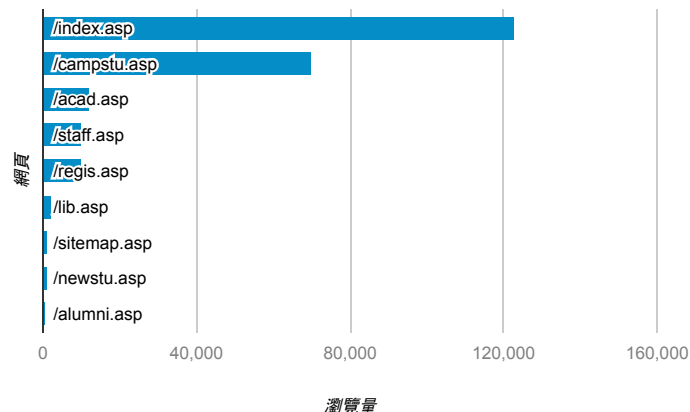

報表03_內容

2017年5月22日 - 2017年5月28日

所有使用者
100.00% 個工作階段

網頁載入平均需時 (秒)

● 平均網頁載入時間 (秒)

網頁載入平均需時 (秒)和瀏覽量 (依 網頁 分組)

網頁	平均網頁載入時間 (秒)	瀏覽量
/acad.asp	4.43	12,102
/index.asp	3.84	122,856
/visitor.asp	3.75	158
/address.asp	3.12	47
/campstu.asp	3.00	69,879
/lib.asp	1.68	2,266
/sitemap.asp	1.54	1,178
/parent.asp	1.15	270
/road.asp	1.12	253
/home	0.91	8

網頁載入平均需時 (秒) (依瀏覽器分組)

瀏覽器	平均網頁載入時間 (秒)
Safari	5.76
Android Webview	5.54
Safari (in-app)	5.16
Edge	3.97
Chrome	3.78
Firefox	3.37
UC Browser	2.54
Mozilla Compatible Agent	2.46
Opera	1.70
Internet Explorer	1.65

瀏覽量 (依網頁分組)

造訪和新造訪率 (依 關鍵字 分組)

關鍵字	工作階段	% 新工作階段
(not provided)	39,389	18.19%
(not set)	398	23.12%
淡江大學	121	12.40%
tku	104	22.12%
淡江	85	10.59%
淡江大学	55	29.09%
淡江教室借用	19	0.00%
www.tku.edu.tw	19	0.00%
淡江大学官网	16	18.75%
cache:http://www.tku.edu.tw/	10	10.00%