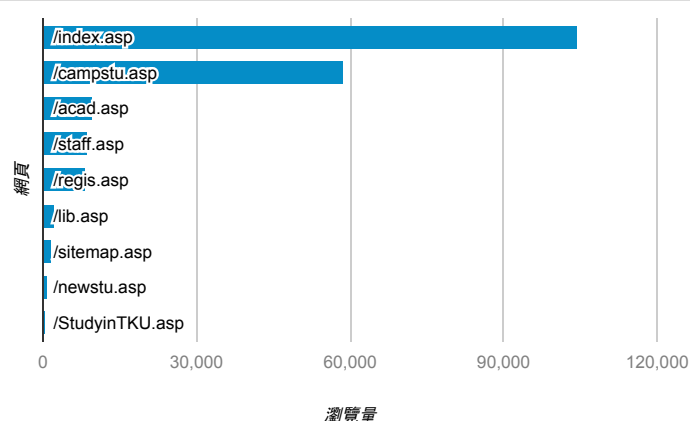

報表03_內容

2017年5月29日 - 2017年6月4日

所有使用者
100.00% 個工作階段

網頁載入平均需時 (秒)

網頁載入平均需時 (秒)和瀏覽量 (依 網頁 分組)

網頁	平均網頁載入時間 (秒)	瀏覽量
/address.asp	6.00	72
/index.asp	4.54	104,587
/acad.asp	3.03	9,495
/parent.asp	2.59	340
/campstu.asp	2.37	58,695
/visitor.asp	2.25	231
/regis.asp	1.62	8,507
/newstu.asp	1.62	859
/alumni.asp	1.40	278
/road.asp	1.20	247

網頁載入平均需時 (秒) (依瀏覽器分組)

瀏覽器	平均網頁載入時間 (秒)
Android Browser	17.05
Safari (in-app)	7.36
Edge	4.74
Opera	4.44
Android Webview	4.30
Chrome	4.04
Safari	3.11
Firefox	3.07
Internet Explorer	1.89

瀏覽量 (依網頁分組)

造訪和新造訪率 (依 關鍵字 分組)