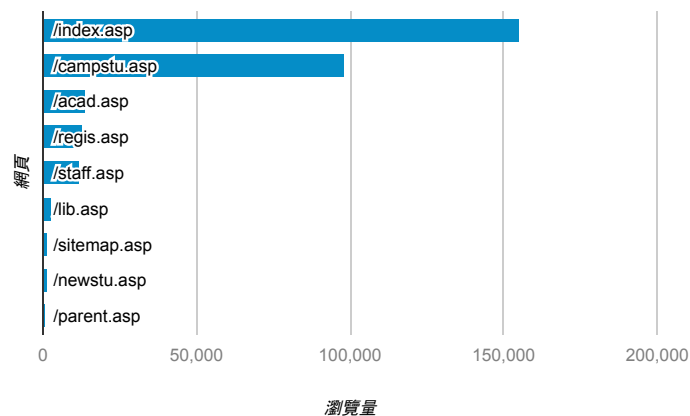

報表03_內容

2017年6月4日 - 2017年6月11日

所有使用者
100.00% 個工作階段

網頁載入平均需時 (秒)

網頁載入平均需時 (秒)和瀏覽量 (依 網頁 分組)

網頁	平均網頁載入時間 (秒)	瀏覽量
/StudyinTKU.asp	20.76	607
/index.asp	4.54	154,969
/TamsuiScenery-detail.asp?8beb254c463a5ddf888662305c3880cb=	4.07	8
/acad.asp	3.23	13,697
/address.asp	2.56	112
/campstu.asp	2.36	98,218
/Tamsui_Culture.asp	2.06	1
/Academics.asp	1.45	496
/acadvalue.asp	1.25	117
/visitor.asp	1.16	271

網頁載入平均需時 (秒) (依瀏覽器分組)

瀏覽器	平均網頁載入時間 (秒)
Android Browser	27.87
Safari (in-app)	7.72
Android Webview	6.10
Safari	3.95
UC Browser	3.67
Chrome	3.50
Edge	3.21
Firefox	2.54
Internet Explorer	2.42
Opera	1.79

瀏覽量 (依網頁分組)

造訪和新造訪率 (依關鍵字分組)

關鍵字	工作階段	% 新工作階段
(not provided)	53,669	17.54%
(not set)	498	24.90%
淡江大學	102	9.80%
tku	90	23.33%
淡江大学	81	25.93%
淡江	78	10.26%
淡江教室借用	21	0.00%
www.tku.edu.tw	21	0.00%
cache:http://www.tku.edu.tw/	17	17.65%
台湾淡江大学	10	80.00%