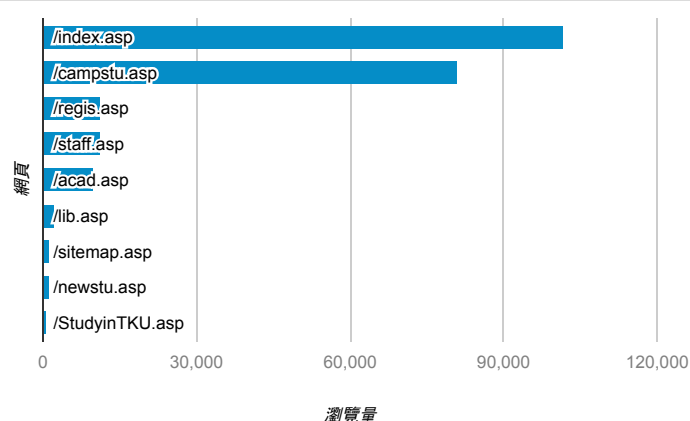

報表03_內容

2017年6月12日 - 2017年6月18日

所有使用者
100.00% 個工作階段

網頁載入平均需時 (秒)

網頁載入平均需時 (秒)和瀏覽量 (依 網頁 分組)

| 網頁 | 平均網頁載入時間 (秒) | 瀏覽量 |
|---------------------|--------------|---------|
| /StudyinTKU.asp | 10.57 | 507 |
| /Calendar.asp | 5.34 | 131 |
| /index.asp | 4.06 | 101,679 |
| /acad.asp | 3.31 | 10,071 |
| /Academics.asp | 3.14 | 388 |
| /newstu.asp | 2.53 | 1,133 |
| /Administration.asp | 2.31 | 143 |
| /road.asp | 2.22 | 291 |
| /campstu.asp | 1.72 | 81,026 |
| /Research.asp | 1.63 | 45 |

網頁載入平均需時 (秒) (依瀏覽器分組)

| 瀏覽器 | 平均網頁載入時間 (秒) |
|-------------------|--------------|
| Android Browser | 26.10 |
| Safari (in-app) | 8.15 |
| Android Webview | 6.16 |
| Firefox | 4.05 |
| Chrome | 3.31 |
| Edge | 2.96 |
| Safari | 2.62 |
| Internet Explorer | 1.89 |
| Opera | 1.18 |

瀏覽量 (依網頁分組)

造訪和新造訪率 (依 關鍵字 分組)

| 關鍵字 | 工作階段 | % 新工作階段 |
|------------------------------|--------|---------|
| (not provided) | 45,967 | 14.74% |
| (not set) | 416 | 26.92% |
| 淡江大學 | 80 | 15.00% |
| tku | 58 | 20.69% |
| 淡江大学 | 57 | 35.09% |
| 淡江 | 47 | 6.38% |
| www.tku.edu.tw | 22 | 4.55% |
| cache:http://www.tku.edu.tw/ | 18 | 5.56% |
| 204ru; 284vm,6 | 11 | 0.00% |
| 台湾淡江大学 | 11 | 81.82% |