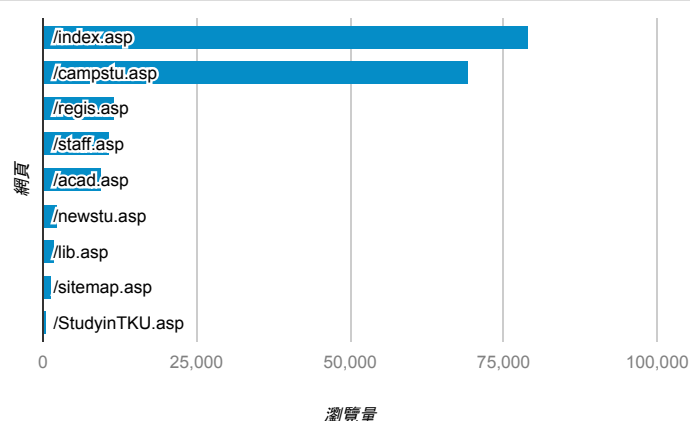

報表03_內容

2017年6月19日 - 2017年6月25日

所有使用者
100.00% 個工作階段

網頁載入平均需時 (秒)

網頁載入平均需時 (秒)和瀏覽量 (依 網頁 分組)

網頁	平均網頁載入時間 (秒)	瀏覽量
/search?q=cache:http://www.tku.edu.tw/&gws_rd=cr&ei=4KZMWZWPn4TlvgSrsrzADg	90.74	1
/StudyinTKU.asp	15.45	436
/faq.asp	12.71	75
/InternationalPrograms.asp	6.86	86
/Research.asp	3.94	44
/index.asp	3.72	79,179
/acad.asp	3.11	9,633
/Calendar.asp	2.85	114
/campstu.asp	1.96	69,375
/Academics.asp	1.55	321

網頁載入平均需時 (秒) (依瀏覽器分組)

瀏覽器	平均網頁載入時間 (秒)
Android Browser	9.30
Edge	6.20
Android Webview	4.66
Safari (in-app)	4.63
Firefox	3.79
Chrome	3.36
Safari	2.43
Internet Explorer	1.79
Opera	1.00

瀏覽量 (依網頁分組)

造訪和新造訪率 (依 關鍵字 分組)

關鍵字	工作階段	% 新工作階段
(not provided)	42,065	16.43%
(not set)	419	46.78%
淡江大學	96	22.92%
tku	91	18.68%
淡江大学	81	37.04%
淡江	59	22.03%
淡江大学官网	26	30.77%
台湾淡江大学	25	84.00%
台湾淡江大学官网	23	34.78%
www.tku.edu.tw	20	10.00%