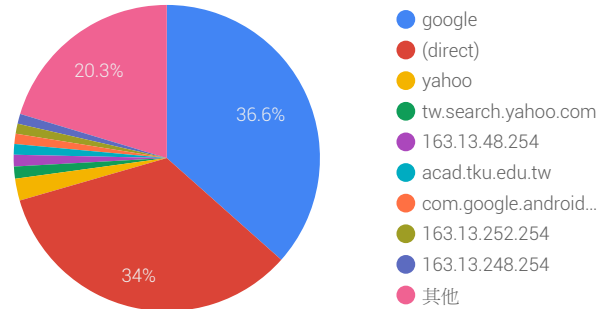

Visitor
5,781,509

Visit Duration
00:02:21

Page View
10,914,629

Response Time
0.17

Visitor Trends

Visit Duration Trends

Page View Total

到達網頁	瀏覽量	使用者
1. /index.asp	7,872,396	1,119,616
2. /campstu.asp	2,041,236	302,298
3. /acad.asp	185,770	61,804
4. /staff.asp	149,518	16,321
5. /regis.asp	138,726	41,341
6. /lib.asp	28,328	9,983
7. /newstu.asp	27,484	7,577
8. /sitemap.asp	19,121	6,663
9. /road.asp	11,081	7,507
10. /StudyinTKU.asp	7,553	2,105

1 - 10 / 186 < >

Traffic Type

Device Type

Countries From

國家/地區	瀏覽量	使用者
1. Taiwan	10,250,898	1,294,605
2. China	49,566	17,409
3. Japan	41,330	9,589
4. United States	34,251	7,658
5. Hong Kong	31,741	7,160

1 - 5 / 117 < >