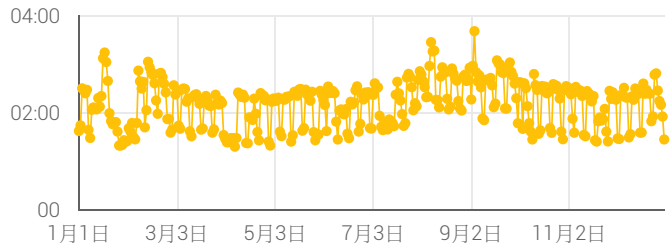

Visitor
5,781,509

Visit Duration
00:02:21

Page View
10,914,629

Response Time
0.17

Visitor Trends

Visit Duration Trends

Page View Total

到達網頁	瀏覽量	使用者
1. /index.asp	7,872,396	1,119,616
2. /campstu.asp	2,041,236	302,298
3. /acad.asp	185,770	61,804
4. /staff.asp	149,518	16,321
5. /regis.asp	138,726	41,341
6. /lib.asp	28,328	9,983
7. /newstu.asp	27,484	7,577
8. /sitemap.asp	19,121	6,663
9. /road.asp	11,081	7,507
10. /StudyinTKU.asp	7,553	2,105

1 - 10 / 186 < >

Traffic Type

Device Type

Countries From

國家/地區	瀏覽量	使用者
1. Taiwan	10,250,898	1,294,605
2. China	49,566	17,409
3. Japan	41,330	9,589
4. United States	34,251	7,658
5. Hong Kong	31,741	7,160

1 - 5 / 117 < >