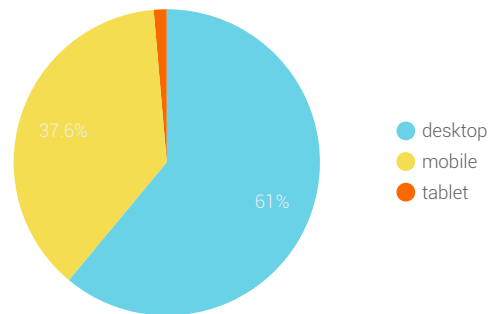

Visitor
5,781,509

Visit Duration
00:02:21

Page View
10,914,629

Response Time
0.17

Visitor Trends

Visit Duration Trends

Page View Total

到達網頁	瀏覽量	使用者
1. /index.asp	7,872,396	1,119,616
2. /campstu.asp	2,041,236	302,298
3. /acad.asp	185,770	61,804
4. /staff.asp	149,518	16,321
5. /regis.asp	138,726	41,341
6. /lib.asp	28,328	9,983
7. /newstu.asp	27,484	7,577
8. /sitemap.asp	19,121	6,663
9. /road.asp	11,081	7,507
10. /StudyinTKU.asp	7,553	2,105

1 - 10 / 186 < >

Traffic Type

Device Type

Countries From

國家/地區	瀏覽量	使用者
1. Taiwan	10,250,898	1,294,605
2. China	49,566	17,409
3. Japan	41,330	9,589
4. United States	34,251	7,658
5. Hong Kong	31,741	7,160

1 - 5 / 117 < >