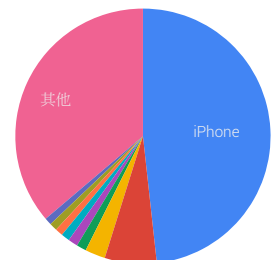

1 - 10 / 186 < >

Traffic Type

Device Type

Countries From

國家/地區	瀏覽量	使用者
1. Taiwan	10,250,898	1,294,605
2. China	49,566	17,409
3. Japan	41,330	9,589
4. United States	34,251	7,658
5. Hong Kong	31,741	7,160

1 - 5 / 117 < >

Browser

Mobile Device

Keywords

關鍵字	瀏覽量	使用者
1. tku	10,272	1,469
2. 淡江大學	7,056	1,862
3. 淡江大学	3,516	844
4. 淡江時報	3,459	12
5. 淡江	2,394	775
6. TKU	1,585	451
7. www.tku.edu.tw	1,423	58
8. 淡江大学官网	1,249	243
9. tamkang university	937	174
10. 台湾淡江大学	694	254
11. cache:http://www.tku.edu.tw/	682	162
12. WWW.TKU.,DU.TW	555	12
13. TKU 淡江大學-Welcome to Ta...	463	35
14. tku.edu.tw	405	116
15. 为什么wifi输入正确密码还会...	359	12
16. http://www.tku.edu.tw/	359	93
17. 淡大	335	104
18. www.tku.edutw	289	35
19. www.tku.edu.te	254	12
20. 但江	208	12

1 - 20 / 134 < >

Social Network Referrals

社交網路	瀏覽量	使用者
1. Facebook	6,697	1,735
2. Naver	81	69
3. Blogger	69	23
4. Douban	46	35
5. Instagram	46	46

1 - 5 / 6 < >

OS Type

作業系統	瀏覽量	使用者
1. Windows	6,631,394	909,729
2. iOS	1,799,619	265,977
3. Android	1,621,530	135,915
4. Macintosh	448,612	37,420
5. Linux	16,923	3,736
6. Chrome OS	1,700	174
7. (not set)	972	902
8. Windows Phone	208	150
9. BlackBerry	23	12
10. FreeBSD	12	12