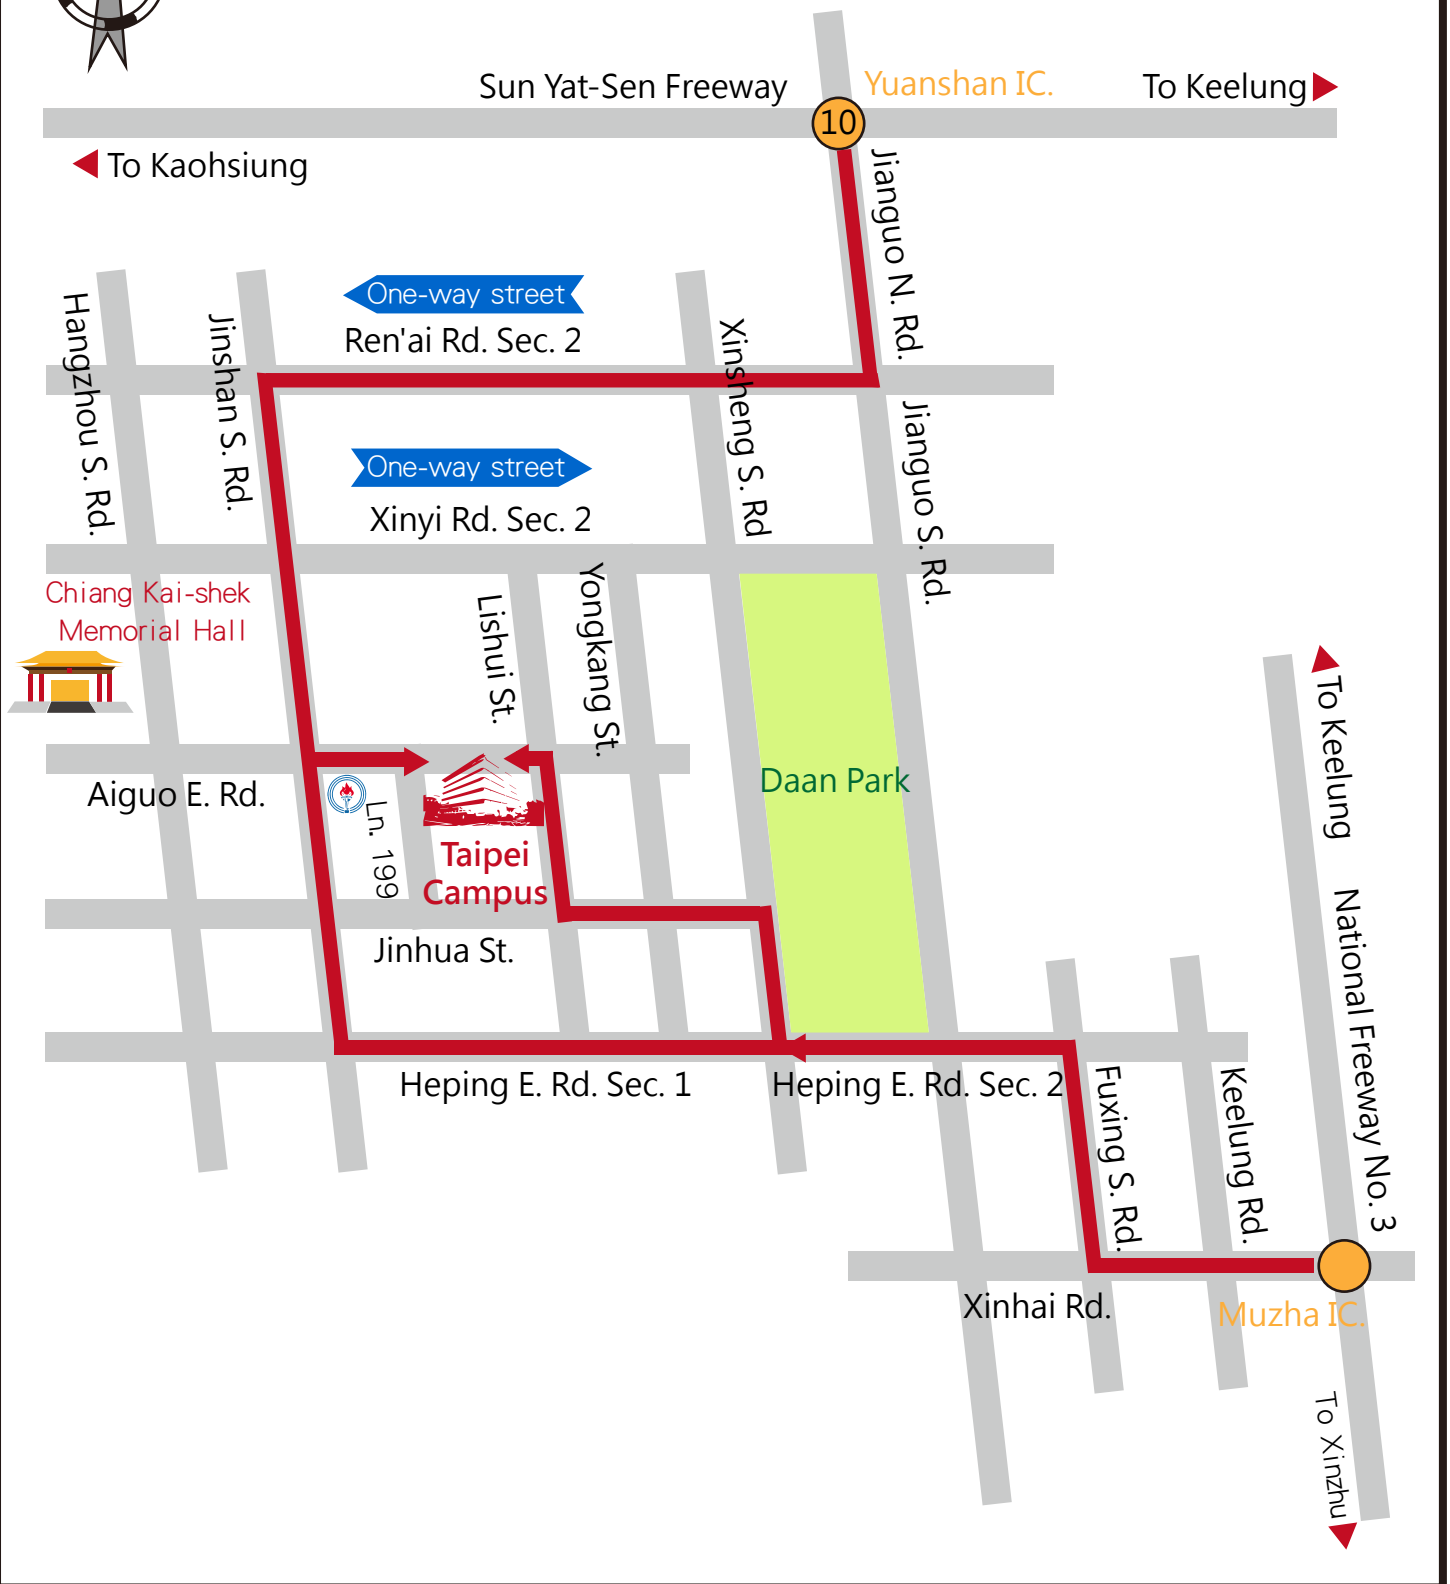

台北校園高速公路指標

台北校園高速公路指標

在圓山交流道(建國北路/松江路)出口下交流道，接建國高架道路(約3.3公里)；於建國快速道路(和平東路)出口下交流道，走建國南路二段(約290公尺)，於和平東路二段口向右轉(約260公尺)，在第一個路口向右轉入新生南路二段(約550公尺)，於金華街口向左轉(約600)公尺，再於金華街199巷口右轉即可達。

Taipei Campus Freeway Map

Taipei Campus address: No. 5, Ln. 199, Jinhua St., Da'an Dist., Taipei City 106302, Taiwan (R.O.C.)
Tel. : +886-2-3393-3833