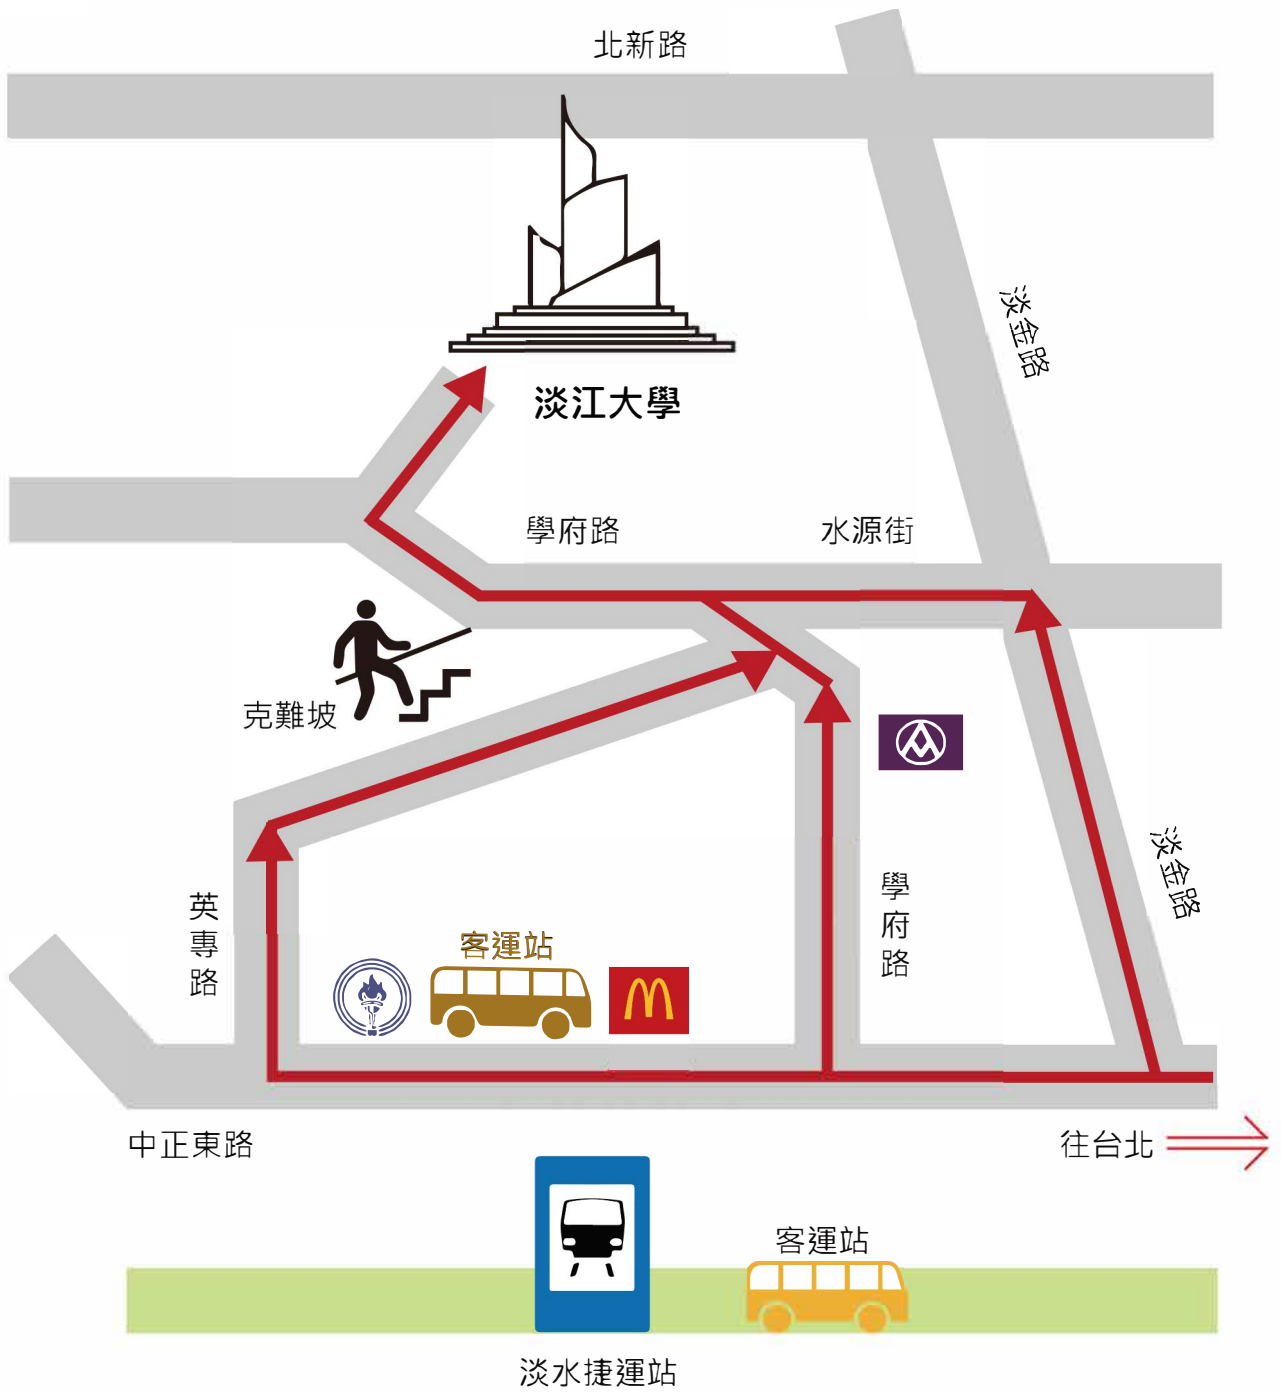

淡水校園路線圖

客運站

- 搭乘紅27，至淡江大學終點站下車。
- 搭乘紅28，至淡江大學終點站下車。

淡水校園路線圖

- 由淡水捷運站沿 路爬克難坡拾級而上。
- 由淡水捷運站沿學府路直上淡江大學。
- 開車者(台北往淡水方向)亦可由淡金路左轉接水源街直達淡江大學。